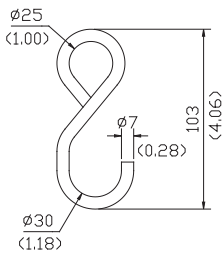

A3004AG

- 25mm
- B/S: 600kgs
- 67g