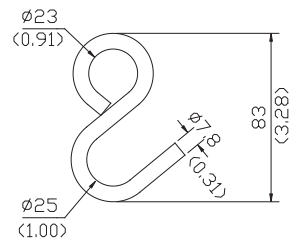

S Hook

S Hook

A3004PJ

- 23mm
- B/S: 250kgs
- 79g

A3004AW

- 23mm
- B/S: 400kgs
- 79g

A3004AP

- 23mm
- B/S: 680kgs
- 79g

A3004AU

- 25mm
- B/S: 900kgs
- 90g

A3004AA

- 25mm
- B/S: 900kgs
- 96g

A3004AD

- 25mm
- B/S: 1,100kgs
- 142g

A3014AA

- 26mm
- B/S: 400kgs
- 132g

P/N	a (mm)	b (mm)	C (mm)	d (mm)	B/S (kgs)	Weight (g)
A3028AA	52	42	27	9	1,750	149
A3028AB	55	36	16	9.5	2,000	180
A3028AC	55	51	35	9.5	2,000	180
A3028AD	51.4	41	24	9.5	2,000	148
A3028AE	52	36	10	9.5	2,000	130
A3028AG	59	45	26	9.5	1,500	157

A3701AA

A3701AA- A3701AC

P/N	a (mm)	d (mm)	B/S (kgs)	Weight (g)
A3701AA	51	8	1,200	100
A3701AB	54	10	1,500	153
A3701AC	53	9.5	1,500	140

Hook w/Keeper

A3601AA

A3601AA- A3601AH

P/N	a (mm)	b (mm)	C (mm)	d (mm)	R (mm)	B/S (kgs)	Weight (g)
A3601AA	51	92	48	8.5	12	5,000	247
A3601AB	55	95	58	8	18	3,000	285
A3601AC	52	100	36	8	20	4,000	250
A3601AD	52	105	42	8.5	20	5,000	287
A3601AE	40	90	48	8	20	2,000	245
A3601AF	27	70	35	6.5	13	1,000	210
A3601AG	75	88	56	9.5	15	10,000	522
A3601AH	51	95	32	9	18	5,000	316