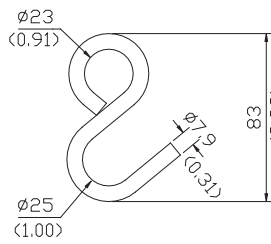

S Hook

S Hook

A3004PJ

- 23mm
- B/S: 250kgs
- 79g

A3004AW

- 23mm
- B/S: 400kgs
- 79g

A3004AP

- 23mm
- B/S: 680kgs
- 79g

A3004AU

- 25mm
- B/S: 900kgs
- 90g

A3004AA

- 25mm
- B/S: 900kgs
- 96g

A3004AD

- 25mm
- B/S: 1,100kgs
- 142g

A3014AA

- 26mm
- B/S: 400kgs
- 132g

P/N	a (mm)	b (mm)	C (mm)	d (mm)	B/S (kgs)	Weight (g)
A3028AA	52	42	27	9	1,750	149
A3028AB	55	36	16	9.5	2,000	180
A3028AC	55	51	35	9.5	2,000	180
A3028AD	51.4	41	24	9.5	2,000	148
A3028AE	52	36	10	9.5	2,000	130
A3028AG	59	45	26	9.5	1,500	157

A3701AA

A3701AA- A3701AC

P/N	a (mm)	d (mm)	B/S (kgs)	Weight (g)
A3701AA	51	8	1,200	100
A3701AB	54	10	1,500	153
A3701AC	53	9.5	1,500	140

Hook w/Keeper

A3601AA

A3601AA- A3601AH

P/N	a (mm)	b (mm)	C (mm)	d (mm)	R (mm)	B/S (kgs)	Weight (g)
A3601AA	51	92	48	8.5	12	5,000	247
A3601AB	55	95	58	8	18	3,000	285
A3601AC	52	100	36	8	20	4,000	250
A3601AD	52	105	42	8.5	20	5,000	287
A3601AE	40	90	48	8	20	2,000	245
A3601AF	27	70	35	6.5	13	1,000	210
A3601AG	75	88	56	9.5	15	10,000	522
A3601AH	51	95	32	9	18	5,000	316