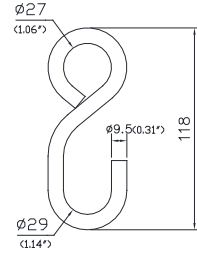

A3004AU

- 25mm
- B/S: 900kgs
- 90g

A3004AA

- 25mm
- B/S: 900kgs
- 96g

A3004AD

- 25mm
- B/S: 1,100kgs
- 142g

A3014AA

- 26mm
- B/S: 400kgs
- 132g

A3004AK

- 26mm
- B/S: 500kgs
- 65g

A3004AV

- 26mm
- B/S: 700kgs
- 164g

A3004AZ

- 27mm
- B/S: 1,100kgs
- w/ leaf spring
- 148g

A3004AI

- 27mm
- B/S: 1,500kgs
- 180g

P/N	a (mm)	b (mm)	C (mm)	d (mm)	B/S (kgs)	Weight (g)
A3028AA	52	42	27	9	1,750	149
A3028AB	55	36	16	9.5	2,000	180
A3028AC	55	51	35	9.5	2,000	180
A3028AD	51.4	41	24	9.5	2,000	148
A3028AE	52	36	10	9.5	2,000	130
A3028AG	59	45	26	9.5	1,500	157

A3701AA

A3701AA- A3701AC

P/N	a (mm)	d (mm)	B/S (kgs)	Weight (g)
A3701AA	51	8	1,200	100
A3701AB	54	10	1,500	153
A3701AC	53	9.5	1,500	140

Hook w/Keeper

A3601AA

A3601AA- A3601AH

P/N	a (mm)	b (mm)	C (mm)	d (mm)	R (mm)	B/S (kgs)	Weight (g)
A3601AA	51	92	48	8.5	12	5,000	247
A3601AB	55	95	58	8	18	3,000	285
A3601AC	52	100	36	8	20	4,000	250
A3601AD	52	105	42	8.5	20	5,000	287
A3601AE	40	90	48	8	20	2,000	245
A3601AF	27	70	35	6.5	13	1,000	210
A3601AG	75	88	56	9.5	15	10,000	522
A3601AH	51	95	32	9	18	5,000	316