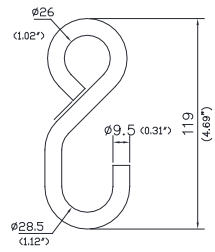

A3004AU

- 25mm
- B/S: 900kgs
- 90g

A3004AA

- 25mm
- B/S: 900kgs
- 96g

A3004AD

- 25mm
- B/S: 1,100kgs
- 142g

A3014AA

- 26mm
- B/S: 400kgs
- 132g

A3004AK

- 26mm
- B/S: 500kgs
- 65g

A3004AV

- 26mm
- B/S: 700kgs
- 164g

A3004AZ

- 27mm
- B/S: 1,100kgs
- w/ leaf spring
- 148g

A3004AI

- 27mm
- B/S: 1,500kgs
- 180g

P/N	a (mm)	b (mm)	C (mm)	d (mm)	B/S (kgs)	Weight (g)
A3028AA	52	42	27	9	1,750	149
A3028AB	55	36	16	9.5	2,000	180
A3028AC	55	51	35	9.5	2,000	180
A3028AD	51.4	41	24	9.5	2,000	148
A3028AE	52	36	10	9.5	2,000	130
A3028AG	59	45	26	9.5	1,500	157

A3701AA

A3701AA- A3701AC

P/N	a (mm)	d (mm)	B/S (kgs)	Weight (g)
A3701AA	51	8	1,200	100
A3701AB	54	10	1,500	153
A3701AC	53	9.5	1,500	140

Hook w/Keeper

A3601AA

A3601AA- A3601AH

P/N	a (mm)	b (mm)	C (mm)	d (mm)	R (mm)	B/S (kgs)	Weight (g)
A3601AA	51	92	48	8.5	12	5,000	247
A3601AB	55	95	58	8	18	3,000	285
A3601AC	52	100	36	8	20	4,000	250
A3601AD	52	105	42	8.5	20	5,000	287
A3601AE	40	90	48	8	20	2,000	245
A3601AF	27	70	35	6.5	13	1,000	210
A3601AG	75	88	56	9.5	15	10,000	522
A3601AH	51	95	32	9	18	5,000	316