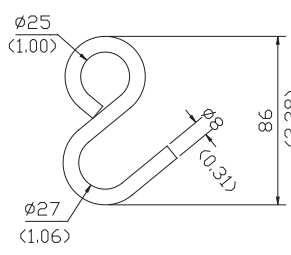

S Hook

S Hook

A3004PJ

- 23mm
- B/S: 250kgs
- 79g

A3004AW

- 23mm
- B/S: 400kgs
- 79g

A3004AP

- 23mm
- B/S: 680kgs
- 79g

A3004AG

- 25mm
- B/S: 600kgs
- 67g

A3004AB

- 25mm
- B/S: 600kgs
- 83g

A3004AE

- 25mm
- B/S: 680kgs
- 78g

A3004AL

- 25mm
- B/S: 900kgs
- 88g

P/N	a (mm)	b (mm)	C (mm)	d (mm)	B/S (kgs)	Weight (g)
A3028AA	52	42	27	9	1,750	149
A3028AB	55	36	16	9.5	2,000	180
A3028AC	55	51	35	9.5	2,000	180
A3028AD	51.4	41	24	9.5	2,000	148
A3028AE	52	36	10	9.5	2,000	130
A3028AG	59	45	26	9.5	1,500	157

A3701AA

A3701AA- A3701AC

P/N	a (mm)	d (mm)	B/S (kgs)	Weight (g)
A3701AA	51	8	1,200	100
A3701AB	54	10	1,500	153
A3701AC	53	9.5	1,500	140

Hook w/Keeper

A3601AA

A3601AA- A3601AH

P/N	a (mm)	b (mm)	C (mm)	d (mm)	R (mm)	B/S (kgs)	Weight (g)
A3601AA	51	92	48	8.5	12	5,000	247
A3601AB	55	95	58	8	18	3,000	285
A3601AC	52	100	36	8	20	4,000	250
A3601AD	52	105	42	8.5	20	5,000	287
A3601AE	40	90	48	8	20	2,000	245
A3601AF	27	70	35	6.5	13	1,000	210
A3601AG	75	88	56	9.5	15	10,000	522
A3601AH	51	95	32	9	18	5,000	316