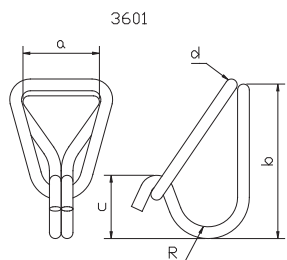

S Hook

S Hook

A3004PJ

- 23mm
- B/S: 250kgs
- 79g

A3004AW

- 23mm
- B/S: 400kgs
- 79g

A3004AP

- 23mm
- B/S: 680kgs
- 79g

Hardware

Hook & Hook w/Keeper

S Hook

A3004AY

- 27mm
- B/S: 1,500kgs
- 170g

Rave Hook

A3028AA

A3028AA- A3028AG

P/N	a (mm)	b (mm)	C (mm)	d (mm)	B/S (kgs)	Weight (g)
A3028AA	52	42	27	9	1,750	149
A3028AB	55	36	16	9.5	2,000	180
A3028AC	55	51	35	9.5	2,000	180
A3028AD	51.4	41	24	9.5	2,000	148
A3028AE	52	36	10	9.5	2,000	130
A3028AG	59	45	26	9.5	1,500	157

A3701AA

A3701AA- A3701AC

P/N	a (mm)	d (mm)	B/S (kgs)	Weight (g)
A3701AA	51	8	1,200	100
A3701AB	54	10	1,500	153
A3701AC	53	9.5	1,500	140

Hook w/Keeper

A3601AA

A3601AA- A3601AH

P/N	a (mm)	b (mm)	C (mm)	d (mm)	R (mm)	B/S (kgs)	Weight (g)
A3601AA	51	92	48	8.5	12	5,000	247
A3601AB	55	95	58	8	18	3,000	285
A3601AC	52	100	36	8	20	4,000	250
A3601AD	52	105	42	8.5	20	5,000	287
A3601AE	40	90	48	8	20	2,000	245
A3601AF	27	70	35	6.5	13	1,000	210
A3601AG	75	88	56	9.5	15	10,000	522
A3601AH	51	95	32	9	18	5,000	316