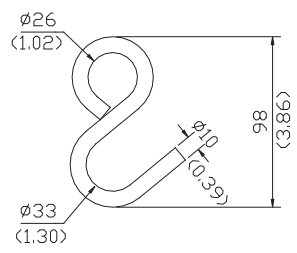

A3004AU

- 25mm
- B/S: 900kgs
- 90g

A3004AA

- 25mm
- B/S: 900kgs
- 96g

A3004AD

- 25mm
- B/S: 1,100kgs
- 142g

A3014AA

- 26mm
- B/S: 400kgs
- 132g

A3004AK

- 26mm
- B/S: 500kgs
- 65g

A3004AV

- 26mm
- B/S: 700kgs
- 164g

A3004AZ

- 27mm
- B/S: 1,100kgs
- w/ leaf spring
- 148g

A3004AI

- 27mm
- B/S: 1,500kgs
- 180g

P/N	a (mm)	b (mm)	C (mm)	d (mm)	B/S (kgs)	Weight (g)
A3028AA	52	42	27	9	1,750	149
A3028AB	55	36	16	9.5	2,000	180
A3028AC	55	51	35	9.5	2,000	180
A3028AD	51.4	41	24	9.5	2,000	148
A3028AE	52	36	10	9.5	2,000	130
A3028AG	59	45	26	9.5	1,500	157

A3701AA

A3701AA- A3701AC

P/N	a (mm)	d (mm)	B/S (kgs)	Weight (g)
A3701AA	51	8	1,200	100
A3701AB	54	10	1,500	153
A3701AC	53	9.5	1,500	140

Hook w/Keeper

A3601AA

A3601AA- A3601AH

P/N	a (mm)	b (mm)	C (mm)	d (mm)	R (mm)	B/S (kgs)	Weight (g)
A3601AA	51	92	48	8.5	12	5,000	247
A3601AB	55	95	58	8	18	3,000	285
A3601AC	52	100	36	8	20	4,000	250
A3601AD	52	105	42	8.5	20	5,000	287
A3601AE	40	90	48	8	20	2,000	245
A3601AF	27	70	35	6.5	13	1,000	210
A3601AG	75	88	56	9.5	15	10,000	522
A3601AH	51	95	32	9	18	5,000	316