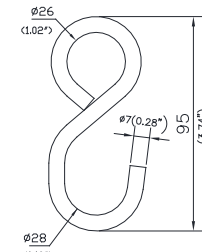

A3004AU

- 25mm
- B/S: 900kgs
- 90g

A3004AA

- 25mm
- B/S: 900kgs
- 96g

A3004AD

- 25mm
- B/S: 1,100kgs
- 142g

A3014AA

- 26mm
- B/S: 400kgs
- 132g

A3004AK

- 26mm
- B/S: 500kgs
- 65g

A3004AV

- 26mm
- B/S: 700kgs
- 164g

A3004AZ

- 27mm
- B/S: 1,100kgs
- w/ leaf spring
- 148g

A3004AI

- 27mm
- B/S: 1,500kgs
- 180g

P/N	a (mm)	b (mm)	C (mm)	d (mm)	B/S (kgs)	Weight (g)
A3028AA	52	42	27	9	1,750	149
A3028AB	55	36	16	9.5	2,000	180
A3028AC	55	51	35	9.5	2,000	180
A3028AD	51.4	41	24	9.5	2,000	148
A3028AE	52	36	10	9.5	2,000	130
A3028AG	59	45	26	9.5	1,500	157

A3701AA

A3701AA- A3701AC

P/N	a (mm)	d (mm)	B/S (kgs)	Weight (g)
A3701AA	51	8	1,200	100
A3701AB	54	10	1,500	153
A3701AC	53	9.5	1,500	140

Hook w/Keeper

A3601AA

A3601AA- A3601AH

P/N	a (mm)	b (mm)	C (mm)	d (mm)	R (mm)	B/S (kgs)	Weight (g)
A3601AA	51	92	48	8.5	12	5,000	247
A3601AB	55	95	58	8	18	3,000	285
A3601AC	52	100	36	8	20	4,000	250
A3601AD	52	105	42	8.5	20	5,000	287
A3601AE	40	90	48	8	20	2,000	245
A3601AF	27	70	35	6.5	13	1,000	210
A3601AG	75	88	56	9.5	15	10,000	522
A3601AH	51	95	32	9	18	5,000	316