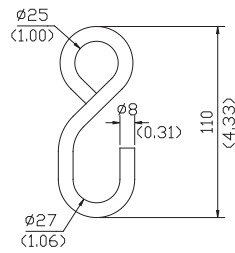

A3004AA

- 25mm
- B/S: 900kgs
- 96g