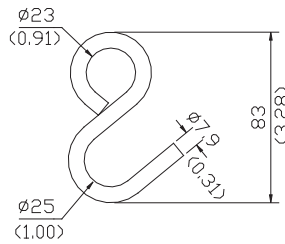

S Hook

S Hook

A3004PJ

- 23mm
- B/S: 250kgs
- 79g

A3004AW

- 23mm
- B/S: 400kgs
- 79g

A3004AP

- 23mm
- B/S: 680kgs
- 79g

A3004AU

- 25mm
- B/S: 900kgs
- 90g

A3004AA

- 25mm
- B/S: 900kgs
- 96g

A3004AD

- 25mm
- B/S: 1,100kgs
- 142g

A3014AA

- 26mm
- B/S: 400kgs
- 132g

P/N	a (mm)	b (mm)	C (mm)	d (mm)	B/S (kgs)	Weight (g)
A3028AA	52	42	27	9	1,750	149
A3028AB	55	36	16	9.5	2,000	180
A3028AC	55	51	35	9.5	2,000	180
A3028AD	51.4	41	24	9.5	2,000	148
A3028AE	52	36	10	9.5	2,000	130
A3028AG	59	45	26	9.5	1,500	157

A3701AA

A3701AA- A3701AC

P/N	a (mm)	d (mm)	B/S (kgs)	Weight (g)
A3701AA	51	8	1,200	100
A3701AB	54	10	1,500	153
A3701AC	53	9.5	1,500	140

Hook w/Keeper

A3601AA

A3601AA- A3601AH

P/N	a (mm)	b (mm)	C (mm)	d (mm)	R (mm)	B/S (kgs)	Weight (g)
A3601AA	51	92	48	8.5	12	5,000	247
A3601AB	55	95	58	8	18	3,000	285
A3601AC	52	100	36	8	20	4,000	250
A3601AD	52	105	42	8.5	20	5,000	287
A3601AE	40	90	48	8	20	2,000	245
A3601AF	27	70	35	6.5	13	1,000	210
A3601AG	75	88	56	9.5	15	10,000	522
A3601AH	51	95	32	9	18	5,000	316