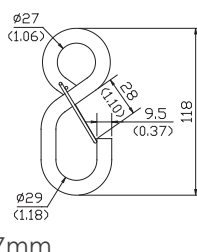

A3004AK

- 26mm
- B/S: 500kgs
- 65g

A3004AV

- 26mm
- B/S: 700kgs
- 164g

A3004AZ

- 27mm
- B/S: 1,100kgs
- w/ leaf spring
- 148g

A3004AI

- 27mm
- B/S: 1,500kgs
- 180g

Hardware

Hook & Hook w/Keeper

S Hook

A3004AY

- 27mm
- B/S: 1,500kgs
- 170g

Rave Hook

A3028AA

A3028AA- A3028AG

P/N	a (mm)	b (mm)	C (mm)	d (mm)	B/S (kgs)	Weight (g)
A3028AA	52	42	27	9	1,750	149
A3028AB	55	36	16	9.5	2,000	180
A3028AC	55	51	35	9.5	2,000	180
A3028AD	51.4	41	24	9.5	2,000	148
A3028AE	52	36	10	9.5	2,000	130
A3028AG	59	45	26	9.5	1,500	157

A3701AA

A3701AA- A3701AC

P/N	a (mm)	d (mm)	B/S (kgs)	Weight (g)
A3701AA	51	8	1,200	100
A3701AB	54	10	1,500	153
A3701AC	53	9.5	1,500	140

Hook w/Keeper

A3601AA

A3601AA- A3601AH

P/N	a (mm)	b (mm)	C (mm)	d (mm)	R (mm)	B/S (kgs)	Weight (g)
A3601AA	51	92	48	8.5	12	5,000	247
A3601AB	55	95	58	8	18	3,000	285
A3601AC	52	100	36	8	20	4,000	250
A3601AD	52	105	42	8.5	20	5,000	287
A3601AE	40	90	48	8	20	2,000	245
A3601AF	27	70	35	6.5	13	1,000	210
A3601AG	75	88	56	9.5	15	10,000	522
A3601AH	51	95	32	9	18	5,000	316