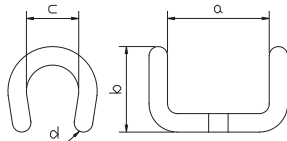

A3004AK

- 26mm
- B/S: 500kgs
- 65g

A3004AV

- 26mm
- B/S: 700kgs
- 164g

A3004AZ

- 27mm
- B/S: 1,100kgs
- w/ leaf spring
- 148g

A3004AI

- 27mm
- B/S: 1,500kgs
- 180g

Hardware

Hook & Hook w/Keeper

S Hook

A3004AY

- 27mm
- B/S: 1,500kgs
- 170g

Rave Hook

A3028AA

A3028AA- A3028AG

P/N	a (mm)	b (mm)	C (mm)	d (mm)	B/S (kgs)	Weight (g)
A3028AA	52	42	27	9	1,750	149
A3028AB	55	36	16	9.5	2,000	180
A3028AC	55	51	35	9.5	2,000	180
A3028AD	51.4	41	24	9.5	2,000	148
A3028AE	52	36	10	9.5	2,000	130
A3028AG	59	45	26	9.5	1,500	157

A3701AA

A3701AA- A3701AC

P/N	a (mm)	d (mm)	B/S (kgs)	Weight (g)
A3701AA	51	8	1,200	100
A3701AB	54	10	1,500	153
A3701AC	53	9.5	1,500	140

Hook w/Keeper

A3601AA

A3601AA- A3601AH

P/N	a (mm)	b (mm)	C (mm)	d (mm)	R (mm)	B/S (kgs)	Weight (g)
A3601AA	51	92	48	8.5	12	5,000	247
A3601AB	55	95	58	8	18	3,000	285
A3601AC	52	100	36	8	20	4,000	250
A3601AD	52	105	42	8.5	20	5,000	287
A3601AE	40	90	48	8	20	2,000	245
A3601AF	27	70	35	6.5	13	1,000	210
A3601AG	75	88	56	9.5	15	10,000	522
A3601AH	51	95	32	9	18	5,000	316