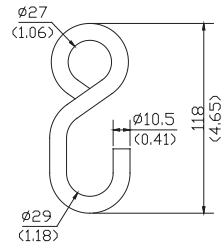

A3004AK

- 26mm
- B/S: 500kgs
- 65g

A3004AV

- 26mm
- B/S: 700kgs
- 164g

A3004AZ

- 27mm
- B/S: 1,100kgs
- w/ leaf spring
- 148g

A3004AI

- 27mm
- B/S: 1,500kgs
- 180g

Hardware

Hook & Hook w/Keeper

S Hook

A3004AY

- 27mm
- B/S: 1,500kgs
- 170g

Rave Hook

A3028AA

A3028AA- A3028AG

P/N	a (mm)	b (mm)	C (mm)	d (mm)	B/S (kgs)	Weight (g)
A3028AA	52	42	27	9	1,750	149
A3028AB	55	36	16	9.5	2,000	180
A3028AC	55	51	35	9.5	2,000	180
A3028AD	51.4	41	24	9.5	2,000	148
A3028AE	52	36	10	9.5	2,000	130
A3028AG	59	45	26	9.5	1,500	157

A3701AA

A3701AA- A3701AC

P/N	a (mm)	d (mm)	B/S (kgs)	Weight (g)
A3701AA	51	8	1,200	100
A3701AB	54	10	1,500	153
A3701AC	53	9.5	1,500	140

Hook w/Keeper

A3601AA

A3601AA- A3601AH

P/N	a (mm)	b (mm)	C (mm)	d (mm)	R (mm)	B/S (kgs)	Weight (g)
A3601AA	51	92	48	8.5	12	5,000	247
A3601AB	55	95	58	8	18	3,000	285
A3601AC	52	100	36	8	20	4,000	250
A3601AD	52	105	42	8.5	20	5,000	287
A3601AE	40	90	48	8	20	2,000	245
A3601AF	27	70	35	6.5	13	1,000	210
A3601AG	75	88	56	9.5	15	10,000	522
A3601AH	51	95	32	9	18	5,000	316