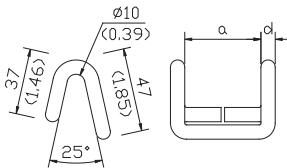

A3004AK

- 26mm
- B/S: 500kgs
- 65g

A3004AV

- 26mm
- B/S: 700kgs
- 164g

A3004AZ

- 27mm
- B/S: 1,100kgs
- w/ leaf spring
- 148g

A3004AI

- 27mm
- B/S: 1,500kgs
- 180g

Hardware

Hook & Hook w/Keeper

S Hook

A3004AY

- 27mm
- B/S: 1,500kgs
- 170g

Rave Hook

A3028AA

A3028AA- A3028AG

P/N	a (mm)	b (mm)	C (mm)	d (mm)	B/S (kgs)	Weight (g)
A3028AA	52	42	27	9	1,750	149
A3028AB	55	36	16	9.5	2,000	180
A3028AC	55	51	35	9.5	2,000	180
A3028AD	51.4	41	24	9.5	2,000	148
A3028AE	52	36	10	9.5	2,000	130
A3028AG	59	45	26	9.5	1,500	157

A3701AA

A3701AA- A3701AC

P/N	a (mm)	d (mm)	B/S (kgs)	Weight (g)
A3701AA	51	8	1,200	100
A3701AB	54	10	1,500	153
A3701AC	53	9.5	1,500	140

Hook w/Keeper

A3601AA

A3601AA- A3601AH

P/N	a (mm)	b (mm)	C (mm)	d (mm)	R (mm)	B/S (kgs)	Weight (g)
A3601AA	51	92	48	8.5	12	5,000	247
A3601AB	55	95	58	8	18	3,000	285
A3601AC	52	100	36	8	20	4,000	250
A3601AD	52	105	42	8.5	20	5,000	287
A3601AE	40	90	48	8	20	2,000	245
A3601AF	27	70	35	6.5	13	1,000	210
A3601AG	75	88	56	9.5	15	10,000	522
A3601AH	51	95	32	9	18	5,000	316