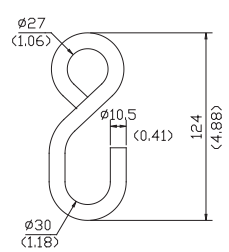

S Hook

S Hook

A3004PJ

- 23mm
- B/S: 250kgs
- 79g

A3004AW

- 23mm
- B/S: 400kgs
- 79g

A3004AP

- 23mm
- B/S: 680kgs
- 79g

A3004AK

- 26mm
- B/S: 500kgs
- 65g

A3004AV

- 26mm
- B/S: 700kgs
- 164g

A3004AZ

- 27mm
- B/S: 1,100kgs
- w/ leaf spring
- 148g

A3004AI

- 27mm
- B/S: 1,500kgs
- 180g

P/N	a (mm)	b (mm)	C (mm)	d (mm)	B/S (kgs)	Weight (g)
A3028AA	52	42	27	9	1,750	149
A3028AB	55	36	16	9.5	2,000	180
A3028AC	55	51	35	9.5	2,000	180
A3028AD	51.4	41	24	9.5	2,000	148
A3028AE	52	36	10	9.5	2,000	130
A3028AG	59	45	26	9.5	1,500	157

A3701AA

A3701AA- A3701AC

P/N	a (mm)	d (mm)	B/S (kgs)	Weight (g)
A3701AA	51	8	1,200	100
A3701AB	54	10	1,500	153
A3701AC	53	9.5	1,500	140

Hook w/Keeper

A3601AA

A3601AA- A3601AH

P/N	a (mm)	b (mm)	C (mm)	d (mm)	R (mm)	B/S (kgs)	Weight (g)
A3601AA	51	92	48	8.5	12	5,000	247
A3601AB	55	95	58	8	18	3,000	285
A3601AC	52	100	36	8	20	4,000	250
A3601AD	52	105	42	8.5	20	5,000	287
A3601AE	40	90	48	8	20	2,000	245
A3601AF	27	70	35	6.5	13	1,000	210
A3601AG	75	88	56	9.5	15	10,000	522
A3601AH	51	95	32	9	18	5,000	316