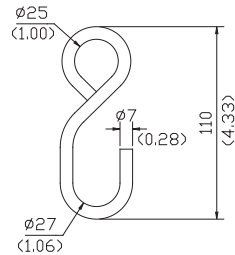

A3004AB

- 25mm
- B/S: 600kgs
- 83g