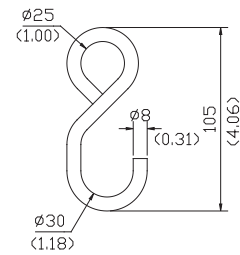

S Hook

S Hook

A3004PJ

- 23mm
- B/S: 250kgs
- 79g

A3004AW

- 23mm
- B/S: 400kgs
- 79g

A3004AP

- 23mm
- B/S: 680kgs
- 79g

A3004AG

- 25mm
- B/S: 600kgs
- 67g

A3004AB

- 25mm
- B/S: 600kgs
- 83g

A3004AE

- 25mm
- B/S: 680kgs
- 78g

A3004AL

- 25mm
- B/S: 900kgs
- 88g

P/N	a (mm)	b (mm)	C (mm)	d (mm)	B/S (kgs)	Weight (g)
A3028AA	52	42	27	9	1,750	149
A3028AB	55	36	16	9.5	2,000	180
A3028AC	55	51	35	9.5	2,000	180
A3028AD	51.4	41	24	9.5	2,000	148
A3028AE	52	36	10	9.5	2,000	130
A3028AG	59	45	26	9.5	1,500	157

A3701AA

A3701AA- A3701AC

P/N	a (mm)	d (mm)	B/S (kgs)	Weight (g)
A3701AA	51	8	1,200	100
A3701AB	54	10	1,500	153
A3701AC	53	9.5	1,500	140

Hook w/Keeper

A3601AA

A3601AA- A3601AH

P/N	a (mm)	b (mm)	C (mm)	d (mm)	R (mm)	B/S (kgs)	Weight (g)
A3601AA	51	92	48	8.5	12	5,000	247
A3601AB	55	95	58	8	18	3,000	285
A3601AC	52	100	36	8	20	4,000	250
A3601AD	52	105	42	8.5	20	5,000	287
A3601AE	40	90	48	8	20	2,000	245
A3601AF	27	70	35	6.5	13	1,000	210
A3601AG	75	88	56	9.5	15	10,000	522
A3601AH	51	95	32	9	18	5,000	316