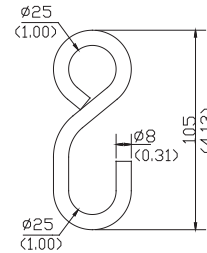

A3004AU

- 25mm
- B/S: 900kgs
- 90g