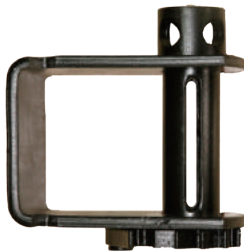

Winch

Weld-on Winch

Standard
Weld-on Winch
A7001BD

- Width : 121mm/4.75"
- B/S : 7,484kgs
- Weight : 4.36kgs

Low Profile
Weld-on Winch
A7042AA

- Width : 121mm/4.75"
- B/S : 7,484kgs
- Weight : 4.14kgs

Storable
Weld-on Winch
A7001BE

- Low Profile Portable Winch - Width : 121mm/4.75"
- A7001AT - B/S : 7,484kgs
- Weight : 4.27kgs

- Storable Portable Winch - Width : 121mm/4.75"
- A7041AA - B/S : 7,484kgs
- Weight : 5kgs

Winch

Sliding Winch

A7001BF

Steel Plate Sliding Winch

- Width : 121mm/4.75"
- B/S : 7,484kgs
- Weight : 4.09kgs

A7040AC

Standard Sliding Winch

- Width : 121mm/4.75"
- B/S : 7,484kgs
- Weight : 4.45kgs

A7001BA

Storable Sliding Winch

- Width : 121mm/4.75"
- B/S : 7,484kgs
- Weight : 4.82kgs

A7001AW

Double LL Sliding Winch

- Width : 121mm/4.75"
- B/S : 7,484kgs
- Weight : 3.63kgs

Combination Weld-on Winch

A7001AH

Standard
Combination
Weld-on Winch