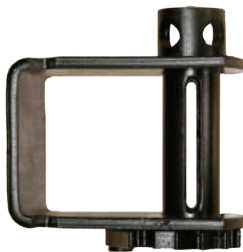

- Low Profile Portable Winch - Width : 121mm/4.75"
- A7001AT - B/S : 7,484kgs
- Weight : 4.27kgs

- Storable Portable Winch - Width : 121mm/4.75"
- A7041AA - B/S : 7,484kgs
- Weight : 5kgs

Winch

Sliding Winch

A7001BF

Steel Plate Sliding Winch

- Width : 121mm/4.75"
- B/S : 7,484kgs
- Weight : 4.09kgs

A7040AC

Standard Sliding Winch

- Width : 121mm/4.75"
- B/S : 7,484kgs
- Weight : 4.45kgs

A7001BA

Storable Sliding Winch

- Width : 121mm/4.75"
- B/S : 7,484kgs
- Weight : 4.82kgs

A7001AW

Double LL Sliding Winch

- Width : 121mm/4.75"
- B/S : 7,484kgs
- Weight : 3.63kgs

Combination Weld-on Winch

A7001AH

Standard
Combination
Weld-on Winch