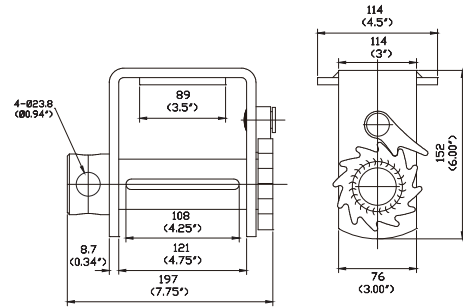

- Low Profile Portable Winch - Width : 121mm/4.75"
- A7001AT - B/S : 7,484kgs
- Weight : 4.27kgs

- Storable Portable Winch - Width : 121mm/4.75"
- A7041AA - B/S : 7,484kgs
- Weight : 5kgs

Winch

Sliding Winch

A7001BF

Steel Plate Sliding Winch

- Width : 121mm/4.75"
- B/S : 7,484kgs
- Weight : 4.09kgs

A7040AC

Standard Sliding Winch

- Width : 121mm/4.75"
- B/S : 7,484kgs
- Weight : 4.45kgs

A7001BA

Storable Sliding Winch

- Width : 121mm/4.75"
- B/S : 7,484kgs
- Weight : 4.82kgs

A7001AW

Double LL Sliding Winch

- Width : 121mm/4.75"
- B/S : 7,484kgs
- Weight : 3.63kgs

Combination Weld-on Winch

A7001AH

Standard
Combination
Weld-on Winch

A7001AR

Low Profile 3-Bar
Weld-on Winch

- Width : 162mm/6.38"
- B/S : 7,484kgs
- Weight : 6.64kgs

Side Mount Bold on Winch

A7001AK

Side Mount Bold
on Winch

- Width : 121mm/4.75"
- B/S - Cable : 4535kgs;
- Webbing : 7484kgs
- Weight : 4.09kgs