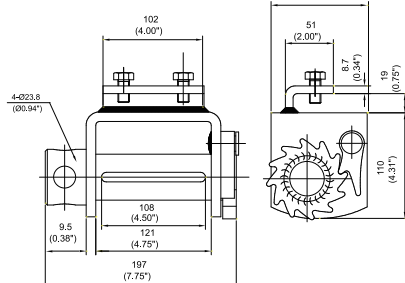

Winch

Weld-on Winch

Standard
Weld-on Winch
A7001BD

- Width : 121mm/4.75"
- B/S : 7,484kgs
- Weight : 4.36kgs

Low Profile
Weld-on Winch
A7042AA

- Width : 121mm/4.75"
- B/S : 7,484kgs
- Weight : 4.14kgs

Storable
Weld-on Winch
A7001BE

- Width : 121mm/4.75"
- B/S : 7,484kgs
- Weight : 4.50kgs

Portable Winch

A7041AA

Standard
Portable Winch

Storable
Portable Winch

Low Profile
Portable Winch

- Standard Portable Winch - Width : 121mm/4.75"
- A7041AB - B/S : 7,484kgs
- Weight : 4.73kgs

- Low Profile Portable Winch - Width : 121mm/4.75"
- A7001AT - B/S : 7,484kgs
- Weight : 4.27kgs

- Storable Portable Winch - Width : 121mm/4.75"
- A7041AA - B/S : 7,484kgs
- Weight : 5kgs

Winch

Sliding Winch

A7001BF

Steel Plate Sliding Winch

- Width : 121mm/4.75"
- B/S : 7,484kgs
- Weight : 4.09kgs

A7040AC

Standard Sliding Winch

- Width : 121mm/4.75"
- B/S : 7,484kgs
- Weight : 4.45kgs

A7001BA

Storable Sliding Winch