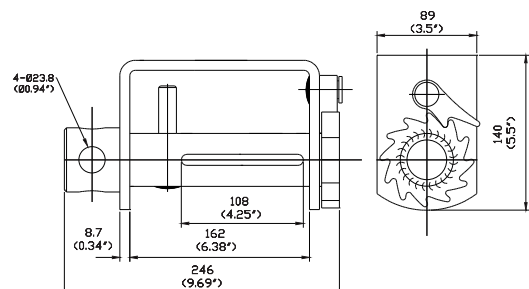

- Width : 121mm/4.75"
- B/S : 7,484kgs
- Weight : 4.82kgs

A7001AW

Double LL Sliding Winch

- Width : 121mm/4.75"
- B/S : 7,484kgs
- Weight : 3.63kgs

Combination Weld-on Winch

A7001AH

Standard
Combination
Weld-on Winch

- Width : 162mm/6.38"
- B/S-Cable : 4535kgs
- Webbing : 7484kgs
- Weight : 4.45kgs

Winch

Winch & Winch Accessories

Combination Weld-on Winch

A7001AS

Low Profile
Combination
Weld-on Winch

- Width : 162mm/6.38"
- B/S-Cable : 4535kgs
- Webbing : 7484kgs
- Weight : 4kgs

3-Bar Winch

A7001AG

Standard 3-Bar
Frameless Leg Winch

- Width : 162mm/6.38"
- B/S : 7,484kgs
- Weight : 3.18kgs

A7001AG

Standard 3-Bar
Weld-on Winch

- Width : 162mm/6.38"
- B/S : 7,484kgs
- Weight : 6.32kgs

A7001AR

Low Profile 3-Bar
Weld-on Winch

- Width : 162mm/6.38"
- B/S : 7,484kgs
- Weight : 6.64kgs

Side Mount Bold on Winch

A7001AK

Side Mount Bold
on Winch

- Width : 121mm/4.75"
- B/S - Cable : 4535kgs;
- Webbing : 7484kgs
- Weight : 4.09kgs