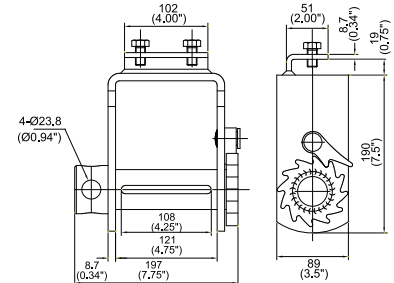

Winch

Weld-on Winch

Standard
Weld-on Winch
A7001BD

- Width : 121mm/4.75"
- B/S : 7,484kgs
- Weight : 4.36kgs

Low Profile
Weld-on Winch
A7042AA

- Width : 121mm/4.75"
- B/S : 7,484kgs
- Weight : 4.14kgs

Storable
Weld-on Winch
A7001BE

- Width : 121mm/4.75"
- B/S : 7,484kgs
- Weight : 4.50kgs

Portable Winch

A7041AA

Standard
Portable Winch

Storable
Portable Winch

Low Profile
Portable Winch

- Standard Portable Winch - Width : 121mm/4.75"
- A7041AB - B/S : 7,484kgs
- Weight : 4.73kgs

- Low Profile Portable Winch - Width : 121mm/4.75"
- A7001AT - B/S : 7,484kgs
- Weight : 4.27kgs

- Storable Portable Winch - Width : 121mm/4.75"
- A7041AA - B/S : 7,484kgs
- Weight : 5kgs

Winch

Sliding Winch

A7001BF

Steel Plate Sliding Winch

- Width : 121mm/4.75"
- B/S : 7,484kgs
- Weight : 4.09kgs

A7040AC

Standard Sliding Winch

- Width : 121mm/4.75"
- B/S : 7,484kgs
- Weight : 4.45kgs

A7001BA

Storable Sliding Winch