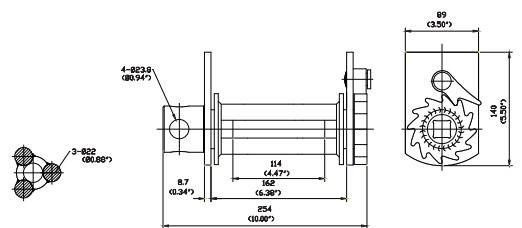

- Width : 121mm/4.75"
- B/S : 7,484kgs
- Weight : 4.82kgs

A7001AW

Double LL Sliding Winch

- Width : 121mm/4.75"
- B/S : 7,484kgs
- Weight : 3.63kgs

Combination Weld-on Winch

A7001AH

Standard
Combination
Weld-on Winch

- Width : 162mm/6.38"
- B/S-Cable : 4535kgs
- Webbing : 7484kgs
- Weight : 4.45kgs

Winch

Winch & Winch Accessories

Combination Weld-on Winch

A7001AS

Low Profile
Combination
Weld-on Winch

- Width : 162mm/6.38"
- B/S-Cable : 4535kgs
- Webbing : 7484kgs
- Weight : 4kgs

3-Bar Winch

A7001AG

Standard 3-Bar
Frameless Leg Winch

- Width : 162mm/6.38"
- B/S : 7,484kgs
- Weight : 3.18kgs

A7001AG

Standard 3-Bar
Weld-on Winch

- Width : 162mm/6.38"
- B/S : 7,484kgs
- Weight : 6.32kgs

A7001AR

Low Profile 3-Bar
Weld-on Winch

- Width : 162mm/6.38"
- B/S : 7,484kgs
- Weight : 6.64kgs

Side Mount Bold on Winch

A7001AK

Side Mount Bold
on Winch

- Width : 121mm/4.75"
- B/S - Cable : 4535kgs;
- Webbing : 7484kgs
- Weight : 4.09kgs