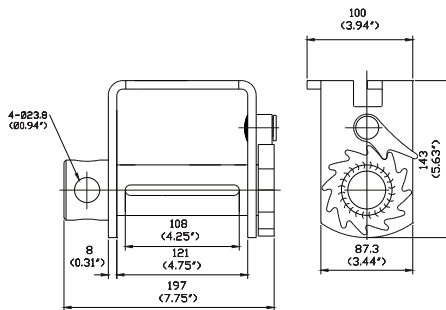

- Width : 121mm/4.75"
- B/S : 7,484kgs
- Weight : 4.82kgs

A7001AW

Double LL Sliding Winch

- Width : 121mm/4.75"
- B/S : 7,484kgs
- Weight : 3.63kgs

Combination Weld-on Winch

A7001AH

Standard
Combination
Weld-on Winch

- Width : 162mm/6.38"
- B/S-Cable : 4535kgs
- Webbing : 7484kgs
- Weight : 4.45kgs

Winch

Winch & Winch Accessories

Combination Weld-on Winch

A7001AS

Low Profile
Combination
Weld-on Winch

- Width : 162mm/6.38"
- B/S-Cable : 4535kgs
- Webbing : 7484kgs
- Weight : 4kgs

3-Bar Winch

A7001AG

Standard 3-Bar
Frameless Leg Winch

- Width : 162mm/6.38"
- B/S : 7,484kgs
- Weight : 3.18kgs

A7001AG

Standard 3-Bar
Weld-on Winch

- Width : 162mm/6.38"
- B/S : 7,484kgs
- Weight : 6.32kgs

A7001AR

Low Profile 3-Bar
Weld-on Winch

- Width : 162mm/6.38"
- B/S : 7,484kgs
- Weight : 6.64kgs

Side Mount Bold on Winch

A7001AK

Side Mount Bold
on Winch

- Width : 121mm/4.75"
- B/S - Cable : 4535kgs;
- Webbing : 7484kgs
- Weight : 4.09kgs