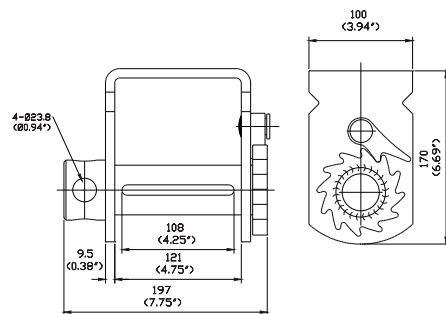

A7001BF

Steel Plate Sliding Winch

- Width : 121mm/4.75"
- B/S : 7,484kgs
- Weight : 4.09kgs

A7040AC

Standard Sliding Winch

- Width : 121mm/4.75"
- B/S : 7,484kgs
- Weight : 4.45kgs

A7001BA

Storable Sliding Winch

- Width : 121mm/4.75"
- B/S : 7,484kgs
- Weight : 4.82kgs

A7001AW

Double LL Sliding Winch

- Width : 121mm/4.75"
- B/S : 7,484kgs
- Weight : 3.63kgs

Combination Weld-on Winch

A7001AH

Standard
Combination
Weld-on Winch

- Width : 162mm/6.38"
- B/S-Cable : 4535kgs
- Webbing : 7484kgs
- Weight : 4.45kgs

Winch

Winch & Winch Accessories

Combination Weld-on Winch

A7001AS

Low Profile
Combination
Weld-on Winch

- Width : 162mm/6.38"
- B/S-Cable : 4535kgs
- Webbing : 7484kgs
- Weight : 4kgs

A7001AR

Low Profile 3-Bar
Weld-on Winch

- Width : 162mm/6.38"
- B/S : 7,484kgs
- Weight : 6.64kgs

Side Mount Bold on Winch

A7001AK

Side Mount Bold
on Winch

- Width : 121mm/4.75"
- B/S - Cable : 4535kgs;
- Webbing : 7484kgs
- Weight : 4.09kgs