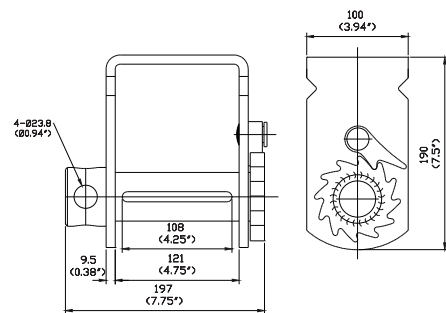

- Low Profile Portable Winch - Width : 121mm/4.75"
- A7001AT - B/S : 7,484kgs
- Weight : 4.27kgs

- Storable Portable Winch - Width : 121mm/4.75"
- A7041AA - B/S : 7,484kgs
- Weight : 5kgs

Winch

Sliding Winch

A7001BF

Steel Plate Sliding Winch

- Width : 121mm/4.75"
- B/S : 7,484kgs
- Weight : 4.09kgs

A7040AC

Standard Sliding Winch

- Width : 121mm/4.75"
- B/S : 7,484kgs
- Weight : 4.45kgs

A7001BA

Storable Sliding Winch

- Width : 121mm/4.75"
- B/S : 7,484kgs
- Weight : 4.82kgs

A7001AW

Double LL Sliding Winch

- Width : 121mm/4.75"
- B/S : 7,484kgs
- Weight : 3.63kgs

Combination Weld-on Winch

A7001AH

Standard
Combination
Weld-on Winch

- Width : 162mm/6.38"
- B/S-Cable : 4535kgs
- Webbing : 7484kgs
- Weight : 4.45kgs

Winch

Winch & Winch Accessories

Combination Weld-on Winch

A7001AS

Low Profile
Combination
Weld-on Winch

- Width : 162mm/6.38"
- B/S-Cable : 4535kgs
- Webbing : 7484kgs
- Weight : 4kgs