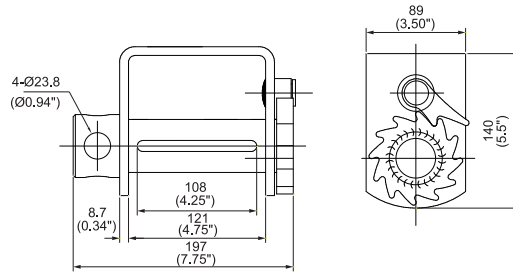

Winch

Weld-on Winch

Standard
Weld-on Winch
A7001BD

- Width : 121mm/4.75"
- B/S : 7,484kgs
- Weight : 4.36kgs

Low Profile
Weld-on Winch
A7042AA

- Width : 121mm/4.75"
- B/S : 7,484kgs
- Weight : 4.14kgs

Storable
Weld-on Winch
A7001BE

- Width : 121mm/4.75"
- B/S : 7,484kgs
- Weight : 4.50kgs

Portable Winch

A7041AA

Standard
Portable Winch

Storable
Portable Winch

Low Profile
Portable Winch

- Standard Portable Winch - Width : 121mm/4.75"
- A7041AB - B/S : 7,484kgs
- Weight : 4.73kgs

- Low Profile Portable Winch - Width : 121mm/4.75"
- A7001AT - B/S : 7,484kgs
- Weight : 4.27kgs

- Storable Portable Winch - Width : 121mm/4.75"
- A7041AA - B/S : 7,484kgs
- Weight : 5kgs

Winch

Sliding Winch

A7001BF

Steel Plate Sliding Winch

- Width : 121mm/4.75"
- B/S : 7,484kgs
- Weight : 4.09kgs

A7040AC

Standard Sliding Winch

- Width : 121mm/4.75"
- B/S : 7,484kgs
- Weight : 4.45kgs

A7001BA

Storable Sliding Winch