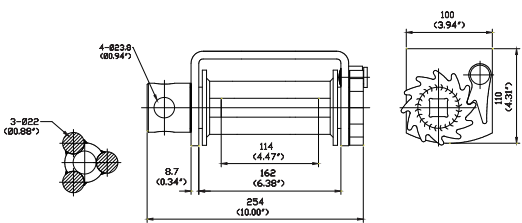

- Width : 121mm/4.75"
- B/S : 7,484kgs
- Weight : 4.82kgs

A7001AW

Double LL Sliding Winch

- Width : 121mm/4.75"
- B/S : 7,484kgs
- Weight : 3.63kgs

Combination Weld-on Winch

A7001AH

Standard
Combination
Weld-on Winch

- Width : 162mm/6.38"
- B/S-Cable : 4535kgs
- Webbing : 7484kgs
- Weight : 4.45kgs

Winch

Winch & Winch Accessories

Combination Weld-on Winch

A7001AS

Low Profile
Combination
Weld-on Winch

- Width : 162mm/6.38"
- B/S-Cable : 4535kgs
- Webbing : 7484kgs
- Weight : 4kgs

3-Bar Winch

A7001AG

Standard 3-Bar
Frameless Leg Winch

- Width : 162mm/6.38"
- B/S : 7,484kgs
- Weight : 3.18kgs

A7001AG

Standard 3-Bar
Weld-on Winch

- Width : 162mm/6.38"
- B/S : 7,484kgs
- Weight : 6.32kgs

A7001AR

Low Profile 3-Bar
Weld-on Winch

- Width : 162mm/6.38"
- B/S : 7,484kgs
- Weight : 6.64kgs

Side Mount Bold on Winch

A7001AK

Side Mount Bold
on Winch

- Width : 121mm/4.75"
- B/S - Cable : 4535kgs;
- Webbing : 7484kgs
- Weight : 4.09kgs