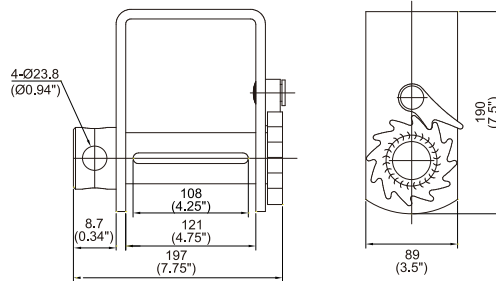

Winch

Weld-on Winch

Standard
Weld-on Winch
A7001BD

- Width : 121mm/4.75"
- B/S : 7,484kgs
- Weight : 4.36kgs

Low Profile
Weld-on Winch
A7042AA

- Width : 121mm/4.75"
- B/S : 7,484kgs
- Weight : 4.14kgs

Storable
Weld-on Winch
A7001BE

- Width : 121mm/4.75"
- B/S : 7,484kgs
- Weight : 4.50kgs

Portable Winch

A7041AA

Standard
Portable Winch

Storable
Portable Winch

Low Profile
Portable Winch

- Standard Portable Winch - Width : 121mm/4.75"
- A7041AB - B/S : 7,484kgs
- Weight : 4.73kgs

- Low Profile Portable Winch - Width : 121mm/4.75"
- A7001AT - B/S : 7,484kgs
- Weight : 4.27kgs

- Storable Portable Winch - Width : 121mm/4.75"
- A7041AA - B/S : 7,484kgs
- Weight : 5kgs

Winch

Sliding Winch

A7001BF

Steel Plate Sliding Winch

- Width : 121mm/4.75"
- B/S : 7,484kgs
- Weight : 4.09kgs

A7040AC

Standard Sliding Winch

- Width : 121mm/4.75"
- B/S : 7,484kgs
- Weight : 4.45kgs

A7001BA

Storable Sliding Winch