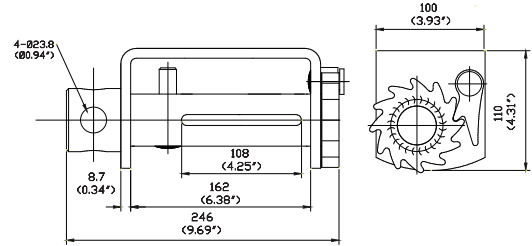

- Width : 121mm/4.75"
- B/S : 7,484kgs
- Weight : 4.82kgs

A7001AW

Double LL Sliding Winch

- Width : 121mm/4.75"
- B/S : 7,484kgs
- Weight : 3.63kgs

Combination Weld-on Winch

A7001AH

Standard
Combination
Weld-on Winch

- Width : 162mm/6.38"
- B/S-Cable : 4535kgs
- Webbing : 7484kgs
- Weight : 4.45kgs

Winch

Winch & Winch Accessories

Combination Weld-on Winch

A7001AS

Low Profile
Combination
Weld-on Winch

- Width : 162mm/6.38"
- B/S-Cable : 4535kgs
- Webbing : 7484kgs
- Weight : 4kgs

3-Bar Winch

A7001AG

Standard 3-Bar
Frameless Leg Winch

- Width : 162mm/6.38"
- B/S : 7,484kgs
- Weight : 3.18kgs

A7001AG

Standard 3-Bar
Weld-on Winch

- Width : 162mm/6.38"
- B/S : 7,484kgs
- Weight : 6.32kgs

A7001AR

Low Profile 3-Bar
Weld-on Winch

- Width : 162mm/6.38"
- B/S : 7,484kgs
- Weight : 6.64kgs

Side Mount Bold on Winch

A7001AK

Side Mount Bold
on Winch

- Width : 121mm/4.75"
- B/S - Cable : 4535kgs;
- Webbing : 7484kgs
- Weight : 4.09kgs