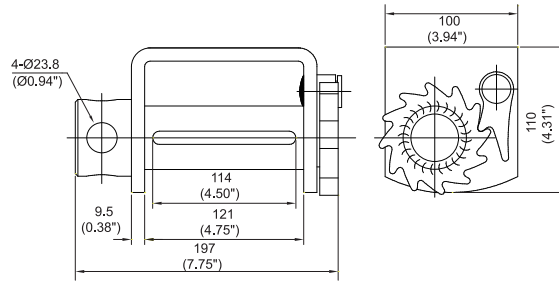

Winch

Weld-on Winch

Standard
Weld-on Winch
A7001BD

- Width : 121mm/4.75"
- B/S : 7,484kgs
- Weight : 4.36kgs

Low Profile
Weld-on Winch
A7042AA

- Width : 121mm/4.75"
- B/S : 7,484kgs
- Weight : 4.14kgs

Storable
Weld-on Winch
A7001BE

- Width : 121mm/4.75"
- B/S : 7,484kgs
- Weight : 4.50kgs

Portable Winch

A7041AA

Standard
Portable Winch

Storable
Portable Winch

Low Profile
Portable Winch

- Standard Portable Winch - Width : 121mm/4.75"
- A7041AB - B/S : 7,484kgs
- Weight : 4.73kgs

- Low Profile Portable Winch - Width : 121mm/4.75"
- A7001AT - B/S : 7,484kgs
- Weight : 4.27kgs

- Storable Portable Winch - Width : 121mm/4.75"
- A7041AA - B/S : 7,484kgs
- Weight : 5kgs

Winch

Sliding Winch

A7001BF

Steel Plate Sliding Winch

- Width : 121mm/4.75"
- B/S : 7,484kgs
- Weight : 4.09kgs

A7040AC

Standard Sliding Winch

- Width : 121mm/4.75"
- B/S : 7,484kgs
- Weight : 4.45kgs

A7001BA

Storable Sliding Winch