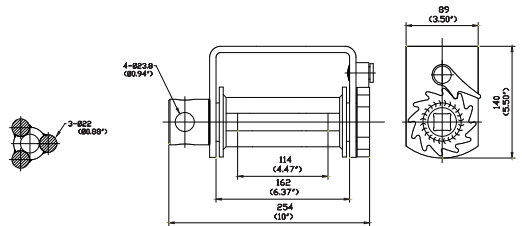

- Width : 121mm/4.75"
- B/S : 7,484kgs
- Weight : 4.82kgs

A7001AW

Double LL Sliding Winch

- Width : 121mm/4.75"
- B/S : 7,484kgs
- Weight : 3.63kgs

Combination Weld-on Winch

A7001AH

Standard
Combination
Weld-on Winch

- Width : 162mm/6.38"
- B/S-Cable : 4535kgs
- Webbing : 7484kgs
- Weight : 4.45kgs

Winch

Winch & Winch Accessories

Combination Weld-on Winch

A7001AS

Low Profile
Combination
Weld-on Winch

- Width : 162mm/6.38"
- B/S-Cable : 4535kgs
- Webbing : 7484kgs
- Weight : 4kgs

3-Bar Winch

A7001AG

Standard 3-Bar
Frameless Leg Winch

- Width : 162mm/6.38"
- B/S : 7,484kgs
- Weight : 3.18kgs

A7001AG

Standard 3-Bar
Weld-on Winch

- Width : 162mm/6.38"
- B/S : 7,484kgs
- Weight : 6.32kgs

A7001AR

Low Profile 3-Bar
Weld-on Winch

- Width : 162mm/6.38"
- B/S : 7,484kgs
- Weight : 6.64kgs

Side Mount Bold on Winch

A7001AK

Side Mount Bold
on Winch

- Width : 121mm/4.75"
- B/S - Cable : 4535kgs;
- Webbing : 7484kgs
- Weight : 4.09kgs