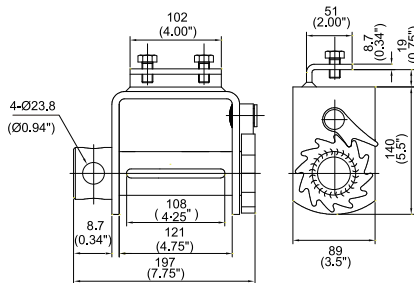

Winch

Weld-on Winch

Standard
Weld-on Winch
A7001BD

- Width : 121mm/4.75"
- B/S : 7,484kgs
- Weight : 4.36kgs

Low Profile
Weld-on Winch
A7042AA

- Width : 121mm/4.75"
- B/S : 7,484kgs
- Weight : 4.14kgs

Storable
Weld-on Winch
A7001BE

- Width : 121mm/4.75"
- B/S : 7,484kgs
- Weight : 4.50kgs

Portable Winch

A7041AA

Standard
Portable Winch

Storable
Portable Winch

Low Profile
Portable Winch

- Standard Portable Winch - Width : 121mm/4.75"
- A7041AB - B/S : 7,484kgs
- Weight : 4.73kgs

- Low Profile Portable Winch - Width : 121mm/4.75"
- A7001AT - B/S : 7,484kgs
- Weight : 4.27kgs

- Storable Portable Winch - Width : 121mm/4.75"
- A7041AA - B/S : 7,484kgs
- Weight : 5kgs

Winch

Sliding Winch

A7001BF

Steel Plate Sliding Winch

- Width : 121mm/4.75"
- B/S : 7,484kgs
- Weight : 4.09kgs

A7040AC

Standard Sliding Winch

- Width : 121mm/4.75"
- B/S : 7,484kgs
- Weight : 4.45kgs

A7001BA

Storable Sliding Winch