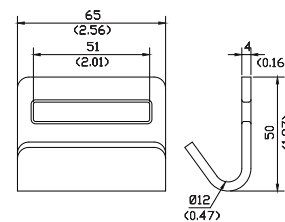

A3025AK

- 50mm
- B/S: 3,000kgs
- 157.3g

A3025AL

- 50mm
- B/S: 3,000kgs
- 151g

A3057AA

- 50mm
- B/S: 4,000kgs
- 203g

A3005AA

A3005AA

- 51mm
- B/S: 4,500kgs
- 331g

A3005AD

- 51mm
- B/S: 2,500kgs
- 329g

A3005AC

- 50mm
- B/S: 4,500kgs
- 312g

A3005AB

- 51mm
- B/S: 4,500kgs
- 305g

A3005AG