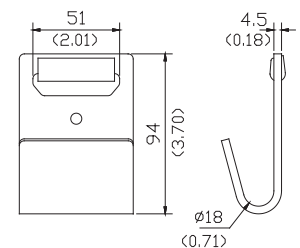

A3025AK

- 50mm
- B/S: 3,000kgs
- 157.3g

A3025AL

- 50mm
- B/S: 3,000kgs
- 151g

A3057AA

- 50mm
- B/S: 4,000kgs
- 203g

A3005AA

A3005AA

- 51mm
- B/S: 4,500kgs
- 331g

A3005AD

- 51mm
- B/S: 2,500kgs
- 329g

A3005AC

- 50mm
- B/S: 4,500kgs
- 312g

A3005AB

- 51mm
- B/S: 4,500kgs
- 305g

A3005AG