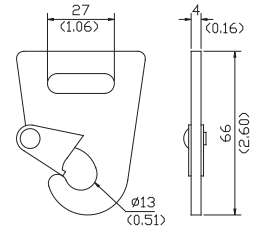

- EN362:2004
- CSA Z259.12-11
- ANSI Z359.12-09

- 65mm
- B/S: 2,300kgs
- 750g

1" Flat Snap Hook

A3008AA

- 27.5mm
- B/S: 450kgs
- 44g

A3009AA

- 30mm
- B/S: 900kgs
- 50g

A3009AB

- 27mm
- B/S: 1,500kgs
- 72g

A3008AA

A3008AF

- 30mm
- B/S: 2,200kgs
- 84g

Flat Snap Hook

1" Flat Snap Hook

A3008AB

A3008AB

- 27mm
- B/S: 1,500kgs
- 88g

A3008AC

- 27mm
- B/S: 1,500kgs
- 88g

A3504AG

- 27mm
- B/S: 1,000kgs
- 66g

A3007AR

A3007AR

- 27mm
- B/S: 1,500kgs
- 98g

A3007AT

- 38mm
- B/S: 3,000kgs
- 158g

5.08" Flat Snap Hook

A3007AA

A3007AA

- 46mm
- B/S: 3,000kgs
- 149g

A3007AB

- 46mm
- B/S: 3,000kgs
- 149g