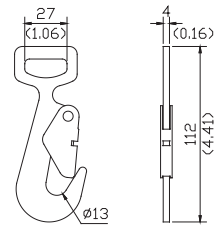

Rebar Snap Hook

A3201AY

- EN362:2004

- 60mm
- B/S: 2,300kgs
- 460g

A3201AT

- EN362:2004
- CSA Z259.12-11
- ANSI Z359.12-09

- 65mm
- B/S: 2,300kgs
- 788g

A3201AU

- 27mm
- B/S: 1,500kgs
- 72g

A3008AA

A3008AF

- 30mm
- B/S: 2,200kgs
- 84g

Flat Snap Hook

1" Flat Snap Hook

A3008AB

A3008AB

- 27mm
- B/S: 1,500kgs
- 88g

A3008AC

- 27mm
- B/S: 1,500kgs
- 88g

A3504AG

- 27mm
- B/S: 1,000kgs
- 66g

A3007AR

A3007AR

- 27mm
- B/S: 1,500kgs
- 98g

A3007AT

- 38mm
- B/S: 3,000kgs
- 158g

5.08" Flat Snap Hook

A3007AA

A3007AA

- 46mm
- B/S: 3,000kgs
- 149g

A3007AB

- 46mm
- B/S: 3,000kgs
- 149g