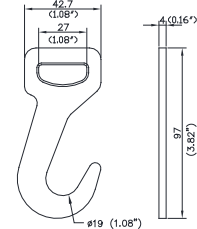

Rebar Snap Hook

A3201AY

- EN362:2004

- 60mm
- B/S: 2,300kgs
- 460g

A3201AT

- EN362:2004
- CSA Z259.12-11
- ANSI Z359.12-09

- 65mm
- B/S: 2,300kgs
- 788g

A3201AU

- EN362:2004
- CSA Z259.12-11
- ANSI Z359.12-09

- 65mm
- B/S: 2,300kgs
- 750g

1" Flat Snap Hook

A3008AA

- 27.5mm
- B/S: 450kgs
- 44g

A3009AA

- 30mm
- B/S: 900kgs
- 50g

A3009AB

- 27mm
- B/S: 1,500kgs
- 72g

A3008AA

A3008AF

- 30mm
- B/S: 2,200kgs
- 84g

Flat Snap Hook

1" Flat Snap Hook

A3008AB

A3008AB

A3007AT

- 38mm
- B/S: 3,000kgs
- 158g

5.08" Flat Snap Hook

A3007AA

A3007AA

- 46mm
- B/S: 3,000kgs
- 149g

A3007AB

- 46mm
- B/S: 3,000kgs
- 149g