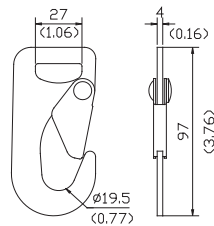

- EN362:2004
- CSA Z259.12-11
- ANSI Z359.12-09

- 65mm
- B/S: 2,300kgs
- 750g

1" Flat Snap Hook

A3008AA

- 27.5mm
- B/S: 450kgs
- 44g

A3009AA

- 30mm
- B/S: 900kgs
- 50g

A3009AB

- 27mm
- B/S: 1,500kgs
- 72g

A3008AA

A3008AF

- 30mm
- B/S: 2,200kgs
- 84g

Flat Snap Hook

1" Flat Snap Hook

A3008AB

A3008AB

- 27mm
- B/S: 1,500kgs
- 88g

A3008AC

- 27mm
- B/S: 1,500kgs
- 88g

A3504AG

- 27mm
- B/S: 1,000kgs
- 66g

A3007AR

A3007AR

- 27mm
- B/S: 1,500kgs
- 98g

A3007AT

- 38mm
- B/S: 3,000kgs
- 158g

5.08" Flat Snap Hook

A3007AA

A3007AA

- 46mm
- B/S: 3,000kgs
- 149g

A3007AB

- 46mm
- B/S: 3,000kgs
- 149g