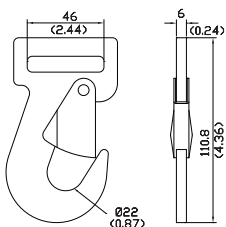

- 27mm
- B/S: 1,500kgs
- 72g

A3008AA

A3008AF

- 30mm
- B/S: 2,200kgs
- 84g

Flat Snap Hook

1" Flat Snap Hook

A3008AB

A3008AB

- 27mm
- B/S: 1,500kgs
- 88g

A3008AC

- 27mm
- B/S: 1,500kgs
- 88g

A3504AG

- 27mm
- B/S: 1,000kgs
- 66g

A3007AR

A3007AR

- 27mm
- B/S: 1,500kgs
- 98g

A3007AT

- 38mm
- B/S: 3,000kgs
- 158g

5.08" Flat Snap Hook

A3007AA

A3007AA

- 46mm
- B/S: 3,000kgs
- 149g

A3007AB

- 46mm
- B/S: 3,000kgs
- 149g

A3007AZ

- 50mm
- B/S: 3,000kgs
- 170g

A3007AG

- 46mm
- B/S: 5,000kgs
- 215g

A3007AH

- 56mm
- B/S: 5,000kgs
- 260g

A3027AB

- 56mm
- B/S: 5,000kgs
- 306g