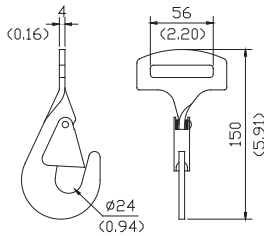

A3007AT

- 38mm
- B/S: 3,000kgs
- 158g

5.08" Flat Snap Hook

A3007AA

A3007AA

- 46mm
- B/S: 3,000kgs
- 149g

A3007AB

- 46mm
- B/S: 3,000kgs
- 149g

A3007AU

- 78mm
- B/S: 7,000kgs
- 408g

Hardware

Snap Hook

2" Flat Snap Hook

A3504AE

- 50mm
- B/S: 1,000kgs
- 85g

Twisted Snap Hook

A3007AL

- 38mm
- B/S: 3,000kgs
- 158g

A3007AQ

- 27mm
- B/S: 1,500kgs
- 98g

A3007AW

- 50mm
- B/S: 3,000kgs
- 170g

A3007AK

- 56mm
- B/S: 2,270 kgs
- 259g

A3007AF

- 56mm
- B/S: 5,000kgs
- 259g

A3027AA

- 56mm
- B/S: 5,000kgs
- 306g

Twisted Snap Hook

A3007AM

- 52mm
- B/S: 4,545kgs
- 393g