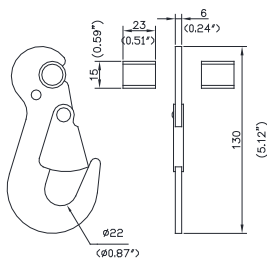

Snap Hook & Rebar Snap Hook

Snap Hook

A3203AC

- 18mm
- B/S: 2,000kgs
- 194g

A3204AM

- ANSI Z359.1
- EN 362:2004

- 19mm
- B/S: 2,300kgs
- 298g

A3204AL

- EN 362:2004
- CSA Z259.12-11
- ANSI Z359.12-09

- 21mm
- B/S: 2,300kgs
- 385g

A3007AC

- 22mm
- B/S: 3,000kgs
- 185g

A3007AV

- 22mm
- B/S: 5,000kgs
- 220g

A3202AD

- Swivel Hook Non-indicator
- Gate 3600LBS
- ANSI Z359.12-09
- CSA Z259.12-11
- EN 362:2004

- 21mm
- B/S: 2,300kgs
- 488g

Rebar Snap Hook

A3201BE

- 60mm
- B/S: 1,800kgs
- 340g

A3201AH

- 53mm
- B/S: 2,300kgs
- 485g

Hardware

Rebar Snap Hook & Flat Snap Hook

Rebar Snap Hook

A3201AY

- EN362:2004

- 60mm
- B/S: 2,300kgs
- 460g

A3201AT

- EN362:2004
- CSA Z259.12-11
- ANSI Z359.12-09

- 65mm
- B/S: 2,300kgs
- 788g

A3201AU