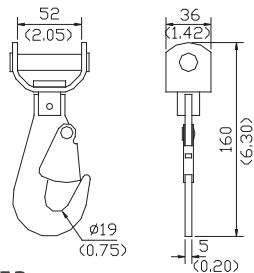

A3007AT

- 38mm
- B/S: 3,000kgs
- 158g

5.08" Flat Snap Hook

A3007AA

A3007AA

- 46mm
- B/S: 3,000kgs
- 149g

A3007AB

- 46mm
- B/S: 3,000kgs
- 149g

A3007AL

- 38mm
- B/S: 3,000kgs
- 158g

A3007AQ

- 27mm
- B/S: 1,500kgs
- 98g

A3007AW

- 50mm
- B/S: 3,000kgs
- 170g

A3007AK

- 56mm
- B/S: 2,270 kgs
- 259g

A3007AF

- 56mm
- B/S: 5,000kgs
- 259g

A3027AA

- 56mm
- B/S: 5,000kgs
- 306g

Twisted Snap Hook

A3007AM

- 52mm
- B/S: 4,545kgs
- 393g