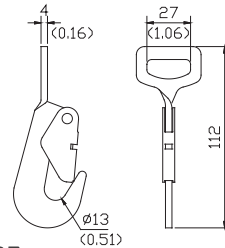

A3007AT

- 38mm
- B/S: 3,000kgs
- 158g

5.08" Flat Snap Hook

A3007AA

A3007AA

- 46mm
- B/S: 3,000kgs
- 149g

A3007AB

- 46mm
- B/S: 3,000kgs
- 149g

A3007AZ

- 50mm
- B/S: 3,000kgs
- 170g

A3007AG

- 46mm
- B/S: 5,000kgs
- 215g

A3007AH

- 56mm
- B/S: 5,000kgs
- 260g

A3027AB

- 56mm
- B/S: 5,000kgs
- 306g

A3007AU

- 78mm
- B/S: 7,000kgs
- 408g

Hardware

Snap Hook

2" Flat Snap Hook

A3504AE

- 50mm
- B/S: 1,000kgs
- 85g

Twisted Snap Hook

A3007AL

- 38mm
- B/S: 3,000kgs
- 158g

A3007AQ

- 27mm
- B/S: 1,500kgs
- 98g

A3007AW

- 50mm
- B/S: 3,000kgs
- 170g

A3007AK

- 56mm
- B/S: 2,270 kgs
- 259g