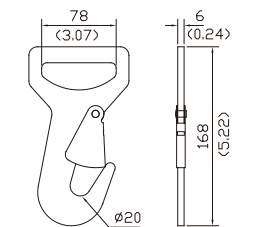

A3007AT

- 38mm
- B/S: 3,000kgs
- 158g

5.08" Flat Snap Hook

A3007AA

A3007AA

- 46mm
- B/S: 3,000kgs
- 149g

A3007AB

- 46mm
- B/S: 3,000kgs
- 149g

A3007AZ

- 50mm
- B/S: 3,000kgs
- 170g

A3007AG

- 46mm
- B/S: 5,000kgs
- 215g

A3007AH

- 56mm
- B/S: 5,000kgs
- 260g

A3027AB

- 56mm
- B/S: 5,000kgs
- 306g

A3007AU

- 78mm
- B/S: 7,000kgs
- 408g

Hardware

Snap Hook

2" Flat Snap Hook

A3504AE

- 50mm
- B/S: 1,000kgs
- 85g

Twisted Snap Hook

A3007AL

- 38mm
- B/S: 3,000kgs
- 158g

A3007AQ

- 27mm
- B/S: 1,500kgs
- 98g

A3007AW

- 50mm
- B/S: 3,000kgs
- 170g

A3007AK

- 56mm
- B/S: 2,270 kgs
- 259g