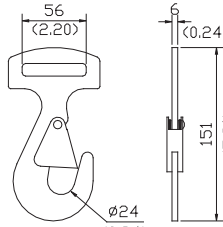

A3007AT

- 38mm
- B/S: 3,000kgs
- 158g

5.08" Flat Snap Hook

A3007AA

A3007AA

- 46mm
- B/S: 3,000kgs
- 149g

A3007AB

- 46mm
- B/S: 3,000kgs
- 149g

A3007AZ

- 50mm
- B/S: 3,000kgs
- 170g

A3007AG

- 46mm
- B/S: 5,000kgs
- 215g

A3007AH

- 56mm
- B/S: 5,000kgs
- 260g

A3027AB

- 56mm
- B/S: 5,000kgs
- 306g

A3007AU

- 78mm
- B/S: 7,000kgs
- 408g

Hardware

Snap Hook

2" Flat Snap Hook

A3504AE

- 50mm
- B/S: 1,000kgs
- 85g

Twisted Snap Hook

A3007AL

- 38mm
- B/S: 3,000kgs
- 158g

A3007AQ

- 27mm
- B/S: 1,500kgs
- 98g

A3007AW

- 50mm
- B/S: 3,000kgs
- 170g

A3007AK

- 56mm
- B/S: 2,270 kgs
- 259g