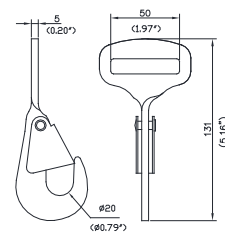

A3007AT

- 38mm
- B/S: 3,000kgs
- 158g

5.08" Flat Snap Hook

A3007AA

A3007AA

- 46mm
- B/S: 3,000kgs
- 149g

A3007AB

- 46mm
- B/S: 3,000kgs
- 149g

A3007AU

- 78mm
- B/S: 7,000kgs
- 408g

Hardware

Snap Hook

2" Flat Snap Hook

A3504AE

- 50mm
- B/S: 1,000kgs
- 85g

Twisted Snap Hook

A3007AL

- 38mm
- B/S: 3,000kgs
- 158g

A3007AQ

- 27mm
- B/S: 1,500kgs
- 98g

A3007AW

- 50mm
- B/S: 3,000kgs
- 170g

A3007AK

- 56mm
- B/S: 2,270 kgs
- 259g

A3007AF

- 56mm
- B/S: 5,000kgs
- 259g

A3027AA

- 56mm
- B/S: 5,000kgs
- 306g

Twisted Snap Hook

A3007AM

- 52mm
- B/S: 4,545kgs
- 393g