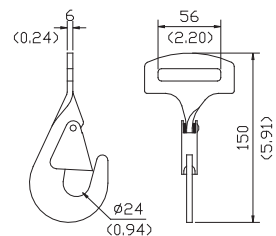

A3007AT

- 38mm
- B/S: 3,000kgs
- 158g

5.08" Flat Snap Hook

A3007AA

A3007AA

- 46mm
- B/S: 3,000kgs
- 149g

A3007AB

- 46mm
- B/S: 3,000kgs
- 149g

A3007AU

- 78mm
- B/S: 7,000kgs
- 408g

Hardware

Snap Hook

2" Flat Snap Hook

A3504AE

- 50mm
- B/S: 1,000kgs
- 85g

Twisted Snap Hook

A3007AL

- 38mm
- B/S: 3,000kgs
- 158g

A3007AQ

- 27mm
- B/S: 1,500kgs
- 98g

A3007AW

- 50mm
- B/S: 3,000kgs
- 170g

A3007AK

- 56mm
- B/S: 2,270 kgs
- 259g

A3007AF

- 56mm
- B/S: 5,000kgs
- 259g

A3027AA

- 56mm
- B/S: 5,000kgs
- 306g

Twisted Snap Hook

A3007AM

- 52mm
- B/S: 4,545kgs
- 393g