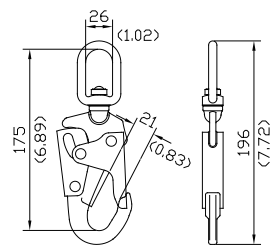

Snap Hook & Rebar Snap Hook

Snap Hook

A3203AC

- 18mm
- B/S: 2,000kgs
- 194g

A3204AM

- ANSI Z359.1
- EN 362:2004

- 19mm
- B/S: 2,300kgs
- 298g

A3204AL

- EN 362:2004
- CSA Z259.12-11
- ANSI Z359.12-09

- 21mm
- B/S: 2,300kgs
- 385g

A3007AC

- 22mm
- B/S: 3,000kgs
- 185g

A3007AV

- 22mm
- B/S: 5,000kgs
- 220g

A3202AD

- Swivel Hook Non-indicator
- Gate 3600LBS
- ANSI Z359.12-09
- CSA Z259.12-11
- EN 362:2004

- 21mm
- B/S: 2,300kgs
- 488g

Rebar Snap Hook

A3201BE

- 60mm
- B/S: 1,800kgs
- 340g

A3201AH

- 53mm
- B/S: 2,300kgs
- 485g

Hardware

Rebar Snap Hook & Flat Snap Hook

Rebar Snap Hook

A3201AY

- EN362:2004

- 60mm
- B/S: 2,300kgs
- 460g

A3201AT

- EN362:2004
- CSA Z259.12-11
- ANSI Z359.12-09

- 65mm
- B/S: 2,300kgs
- 788g

A3201AU