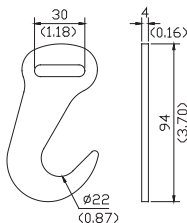

Rebar Snap Hook

A3201AY

- EN362:2004

- 60mm
- B/S: 2,300kgs
- 460g

A3201AT

- EN362:2004
- CSA Z259.12-11
- ANSI Z359.12-09

- 65mm
- B/S: 2,300kgs
- 788g

A3201AU

- EN362:2004
- CSA Z259.12-11
- ANSI Z359.12-09

- 65mm
- B/S: 2,300kgs
- 750g

1" Flat Snap Hook

A3008AA

- 27.5mm
- B/S: 450kgs
- 44g

A3009AA

- 30mm
- B/S: 900kgs
- 50g

A3009AB

- 27mm
- B/S: 1,500kgs
- 72g

A3008AA

A3008AF

- 30mm
- B/S: 2,200kgs
- 84g

Flat Snap Hook

1" Flat Snap Hook

A3008AB

A3008AB

A3007AT

- 38mm
- B/S: 3,000kgs
- 158g

5.08" Flat Snap Hook

A3007AA

A3007AA

- 46mm
- B/S: 3,000kgs
- 149g

A3007AB

- 46mm
- B/S: 3,000kgs
- 149g