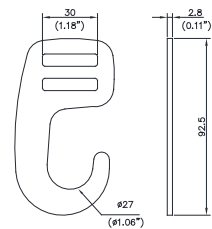

- EN 362:2004
- CSA Z259.12-11
- ANSI Z359.12-09

- 21mm
- B/S: 2,300kgs
- 385g

A3007AC

- 22mm
- B/S: 3,000kgs
- 185g

A3007AV

- 22mm
- B/S: 5,000kgs
- 220g

A3202AD

- Swivel Hook Non-indicator
- Gate 3600LBS
- ANSI Z359.12-09
- CSA Z259.12-11
- EN 362:2004

Rebar Snap Hook

A3201AY

- EN362:2004

- 60mm
- B/S: 2,300kgs
- 460g

A3201AT

- EN362:2004
- CSA Z259.12-11
- ANSI Z359.12-09

- 65mm
- B/S: 2,300kgs
- 788g

A3201AU

- EN362:2004
- CSA Z259.12-11
- ANSI Z359.12-09

- 65mm
- B/S: 2,300kgs
- 750g

1" Flat Snap Hook

A3008AA

- 27.5mm
- B/S: 450kgs
- 44g

A3009AA

- 30mm
- B/S: 900kgs
- 50g

A3009AB

- 27mm
- B/S: 1,500kgs
- 72g

A3008AA

A3008AF

- 30mm
- B/S: 2,200kgs
- 84g

Flat Snap Hook

1" Flat Snap Hook

A3008AB

A3008AB