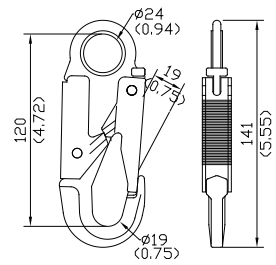

Snap Hook & Rebar Snap Hook

Snap Hook

A3203AC

- 18mm
- B/S: 2,000kgs
- 194g

A3204AM

- ANSI Z359.1
- EN 362:2004

- 19mm
- B/S: 2,300kgs
- 298g

A3204AL

- EN 362:2004
- CSA Z259.12-11
- ANSI Z359.12-09

- 21mm
- B/S: 2,300kgs
- 385g

A3007AC

- 22mm
- B/S: 3,000kgs
- 185g

A3007AV

- 22mm
- B/S: 5,000kgs
- 220g

A3202AD

- Swivel Hook Non-indicator
- Gate 3600LBS
- ANSI Z359.12-09
- CSA Z259.12-11
- EN 362:2004

- 21mm
- B/S: 2,300kgs
- 488g

Rebar Snap Hook

A3201BE

- 60mm
- B/S: 1,800kgs
- 340g

A3201AH

- 53mm
- B/S: 2,300kgs
- 485g

Hardware

Rebar Snap Hook & Flat Snap Hook

Rebar Snap Hook

A3201AY

- EN362:2004

- 60mm
- B/S: 2,300kgs
- 460g

A3201AT

- EN362:2004
- CSA Z259.12-11
- ANSI Z359.12-09

- 65mm
- B/S: 2,300kgs
- 788g

A3201AU