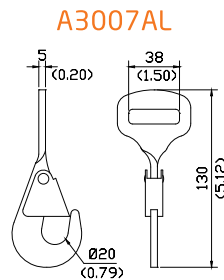

A3007AT

- 38mm
- B/S: 3,000kgs
- 158g

5.08" Flat Snap Hook

A3007AA

A3007AA

- 46mm
- B/S: 3,000kgs
- 149g

A3007AB

- 46mm
- B/S: 3,000kgs
- 149g

A3007AZ

- 50mm
- B/S: 3,000kgs
- 170g

A3007AG

- 46mm
- B/S: 5,000kgs
- 215g

A3007AH

- 56mm
- B/S: 5,000kgs
- 260g

A3027AB

- 56mm
- B/S: 5,000kgs
- 306g

A3007AU

- 78mm
- B/S: 7,000kgs
- 408g

Hardware

Snap Hook

2" Flat Snap Hook

A3504AE

- 50mm
- B/S: 1,000kgs
- 85g

Twisted Snap Hook

A3007AL

- 38mm
- B/S: 3,000kgs
- 158g

A3007AQ

- 27mm
- B/S: 1,500kgs
- 98g

A3007AW

- 50mm
- B/S: 3,000kgs
- 170g

A3007AK

- 56mm
- B/S: 2,270 kgs
- 259g