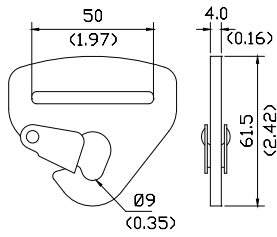

A3007AT

- 38mm
- B/S: 3,000kgs
- 158g

5.08" Flat Snap Hook

A3007AA

A3007AA

- 46mm
- B/S: 3,000kgs
- 149g

A3007AB

- 46mm
- B/S: 3,000kgs
- 149g

A3007AZ

- 50mm
- B/S: 3,000kgs
- 170g

A3007AG

- 46mm
- B/S: 5,000kgs
- 215g

A3007AH

- 56mm
- B/S: 5,000kgs
- 260g

A3027AB

- 56mm
- B/S: 5,000kgs
- 306g

A3007AU

- 78mm
- B/S: 7,000kgs
- 408g

Hardware

Snap Hook

2" Flat Snap Hook

A3504AE

- 50mm
- B/S: 1,000kgs
- 85g

Twisted Snap Hook

A3007AL

- 38mm
- B/S: 3,000kgs
- 158g

A3007AQ

- 27mm
- B/S: 1,500kgs
- 98g

A3007AW

- 50mm
- B/S: 3,000kgs
- 170g

A3007AK

- 56mm
- B/S: 2,270 kgs
- 259g