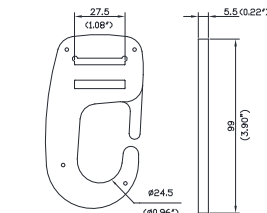

- EN 362:2004
- CSA Z259.12-11
- ANSI Z359.12-09

- 21mm
- B/S: 2,300kgs
- 385g

A3007AC

- 22mm
- B/S: 3,000kgs
- 185g

A3007AV

- 22mm
- B/S: 5,000kgs
- 220g

A3202AD

- Swivel Hook Non-indicator
- Gate 3600LBS
- ANSI Z359.12-09
- CSA Z259.12-11
- EN 362:2004

- 21mm
- B/S: 2,300kgs
- 488g

Rebar Snap Hook

A3201BE

- 60mm
- B/S: 1,800kgs
- 340g

A3201AH

- 53mm
- B/S: 2,300kgs
- 485g

Hardware

Rebar Snap Hook & Flat Snap Hook

Rebar Snap Hook

A3201AY

- EN362:2004

- 60mm
- B/S: 2,300kgs
- 460g

A3201AT

- EN362:2004
- CSA Z259.12-11
- ANSI Z359.12-09

- 65mm
- B/S: 2,300kgs
- 788g

A3201AU

- EN362:2004
- CSA Z259.12-11
- ANSI Z359.12-09

- 65mm
- B/S: 2,300kgs
- 750g

1" Flat Snap Hook

A3008AA

- 27.5mm
- B/S: 450kgs
- 44g

A3009AA

- 30mm
- B/S: 900kgs
- 50g

A3009AB