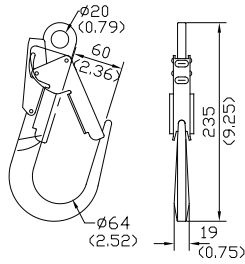

Snap Hook & Rebar Snap Hook

Snap Hook

A3203AC

- 18mm
- B/S: 2,000kgs
- 194g

A3204AM

- ANSI Z359.1
- EN 362:2004

- 19mm
- B/S: 2,300kgs
- 298g

A3204AL

- EN 362:2004
- CSA Z259.12-11
- ANSI Z359.12-09

- 21mm
- B/S: 2,300kgs
- 385g

A3007AC

- 22mm
- B/S: 3,000kgs
- 185g

A3007AV

- 22mm
- B/S: 5,000kgs
- 220g

A3202AD

- Swivel Hook Non-indicator
- Gate 3600LBS
- ANSI Z359.12-09
- CSA Z259.12-11
- EN 362:2004

- 21mm
- B/S: 2,300kgs
- 488g

Rebar Snap Hook

A3201BE

- 60mm
- B/S: 1,800kgs
- 340g

A3201AH

- 53mm
- B/S: 2,300kgs
- 485g

Hardware

Rebar Snap Hook & Flat Snap Hook

Rebar Snap Hook

A3201AY

- EN362:2004

- 60mm
- B/S: 2,300kgs
- 460g

A3201AT

- EN362:2004
- CSA Z259.12-11
- ANSI Z359.12-09

- 65mm
- B/S: 2,300kgs
- 788g

A3201AU