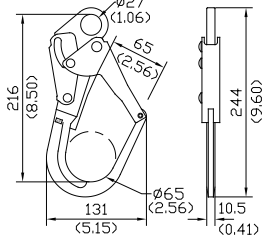

- EN 362:2004
- CSA Z259.12-11
- ANSI Z359.12-09

- 21mm
- B/S: 2,300kgs
- 385g

A3007AC

- 22mm
- B/S: 3,000kgs
- 185g

A3007AV

- 22mm
- B/S: 5,000kgs
- 220g

A3202AD

- Swivel Hook Non-indicator
- Gate 3600LBS
- ANSI Z359.12-09
- CSA Z259.12-11
- EN 362:2004

- 21mm
- B/S: 2,300kgs
- 488g

Rebar Snap Hook

A3201BE

- 60mm
- B/S: 1,800kgs
- 340g

A3201AH

- 53mm
- B/S: 2,300kgs
- 485g

Hardware

Rebar Snap Hook & Flat Snap Hook

Rebar Snap Hook

A3201AY

- EN362:2004

- 60mm
- B/S: 2,300kgs
- 460g

A3201AT

- EN362:2004
- CSA Z259.12-11
- ANSI Z359.12-09

- 65mm
- B/S: 2,300kgs
- 788g

A3201AU

- EN362:2004
- CSA Z259.12-11
- ANSI Z359.12-09

- 65mm
- B/S: 2,300kgs
- 750g

1" Flat Snap Hook

A3008AA

- 27.5mm
- B/S: 450kgs
- 44g

A3009AA

- 30mm
- B/S: 900kgs
- 50g

A3009AB