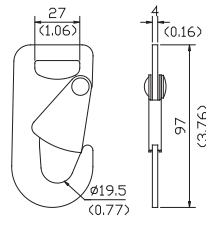

- EN362:2004
- CSA Z259.12-11
- ANSI Z359.12-09

- 65mm
- B/S: 2,300kgs
- 750g

1" Flat Snap Hook

A3008AA

- 27.5mm
- B/S: 450kgs
- 44g

A3009AA

- 30mm
- B/S: 900kgs
- 50g

A3009AB

- 27mm
- B/S: 1,500kgs
- 72g

A3008AA

A3008AF

- 30mm
- B/S: 2,200kgs
- 84g

Flat Snap Hook

1" Flat Snap Hook

A3008AB

A3008AB

- 27mm
- B/S: 1,500kgs
- 88g

A3008AC

- 27mm
- B/S: 1,500kgs
- 88g

A3504AG

- 27mm
- B/S: 1,000kgs
- 66g

A3007AR

A3007AR

- 27mm
- B/S: 1,500kgs
- 98g

A3007AT

- 38mm
- B/S: 3,000kgs
- 158g

5.08" Flat Snap Hook

A3007AA

A3007AA

- 46mm
- B/S: 3,000kgs
- 149g

A3007AB

- 46mm
- B/S: 3,000kgs
- 149g