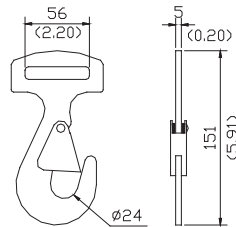

A3007AT

- 38mm
- B/S: 3,000kgs
- 158g

5.08" Flat Snap Hook

A3007AA

A3007AA

- 46mm
- B/S: 3,000kgs
- 149g

A3007AB

- 46mm
- B/S: 3,000kgs
- 149g

A3007AZ

- 50mm
- B/S: 3,000kgs
- 170g

A3007AG

- 46mm
- B/S: 5,000kgs
- 215g

A3007AH

- 56mm
- B/S: 5,000kgs
- 260g

A3027AB

- 56mm
- B/S: 5,000kgs
- 306g

A3007AU

- 78mm
- B/S: 7,000kgs
- 408g

Hardware

Snap Hook

2" Flat Snap Hook

A3504AE

- 50mm
- B/S: 1,000kgs
- 85g

Twisted Snap Hook