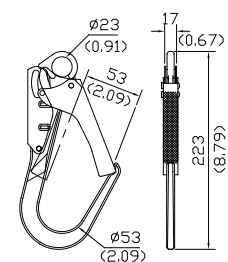

- EN 362:2004
- CSA Z259.12-11
- ANSI Z359.12-09

- 21mm
- B/S: 2,300kgs
- 385g

A3007AC

- 22mm
- B/S: 3,000kgs
- 185g

A3007AV

- 22mm
- B/S: 5,000kgs
- 220g

A3202AD

- Swivel Hook Non-indicator
- Gate 3600LBS
- ANSI Z359.12-09
- CSA Z259.12-11
- EN 362:2004

- 21mm
- B/S: 2,300kgs
- 488g

Rebar Snap Hook

A3201BE

- 60mm
- B/S: 1,800kgs
- 340g

A3201AH

- 53mm
- B/S: 2,300kgs
- 485g

Hardware

Rebar Snap Hook & Flat Snap Hook

Rebar Snap Hook

A3201AY

- EN362:2004

- 60mm
- B/S: 2,300kgs
- 460g

A3201AT

- EN362:2004
- CSA Z259.12-11
- ANSI Z359.12-09

- 65mm
- B/S: 2,300kgs
- 788g

A3201AU

- EN362:2004
- CSA Z259.12-11
- ANSI Z359.12-09

- 65mm
- B/S: 2,300kgs
- 750g

1" Flat Snap Hook

A3008AA

- 27.5mm
- B/S: 450kgs
- 44g

A3009AA

- 30mm
- B/S: 900kgs
- 50g

A3009AB