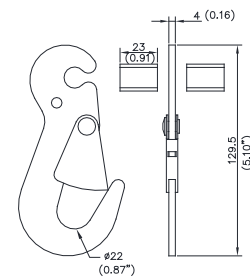

Snap Hook & Rebar Snap Hook

Snap Hook

A3203AC

- 18mm
- B/S: 2,000kgs
- 194g

A3204AM

- ANSI Z359.1
- EN 362:2004

- 19mm
- B/S: 2,300kgs
- 298g

A3204AL

- EN 362:2004
- CSA Z259.12-11
- ANSI Z359.12-09

- 21mm
- B/S: 2,300kgs
- 385g

A3007AC

- 22mm
- B/S: 3,000kgs
- 185g

A3007AV

- 22mm
- B/S: 5,000kgs
- 220g

A3202AD

- Swivel Hook Non-indicator
- Gate 3600LBS
- ANSI Z359.12-09
- CSA Z259.12-11
- EN 362:2004

- 21mm
- B/S: 2,300kgs
- 488g

Rebar Snap Hook

A3201BE

- 60mm
- B/S: 1,800kgs
- 340g

A3201AH

- 53mm
- B/S: 2,300kgs
- 485g

Hardware

Rebar Snap Hook & Flat Snap Hook

Rebar Snap Hook

A3201AY

- EN362:2004

- 60mm
- B/S: 2,300kgs
- 460g

A3201AT

- EN362:2004
- CSA Z259.12-11
- ANSI Z359.12-09

- 65mm
- B/S: 2,300kgs
- 788g

A3201AU