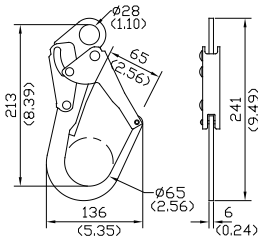

- EN 362:2004
- CSA Z259.12-11
- ANSI Z359.12-09

- 21mm
- B/S: 2,300kgs
- 385g

A3007AC

- 22mm
- B/S: 3,000kgs
- 185g

A3007AV

- 22mm
- B/S: 5,000kgs
- 220g

A3202AD

- Swivel Hook Non-indicator
- Gate 3600LBS
- ANSI Z359.12-09
- CSA Z259.12-11
- EN 362:2004

- 21mm
- B/S: 2,300kgs
- 488g

Rebar Snap Hook

A3201BE

- 60mm
- B/S: 1,800kgs
- 340g

A3201AH

- 53mm
- B/S: 2,300kgs
- 485g

Hardware

Rebar Snap Hook & Flat Snap Hook

Rebar Snap Hook

A3201AY

- EN362:2004

- 60mm
- B/S: 2,300kgs
- 460g

A3201AT

- EN362:2004
- CSA Z259.12-11
- ANSI Z359.12-09

- 65mm
- B/S: 2,300kgs
- 788g

A3201AU

- EN362:2004
- CSA Z259.12-11
- ANSI Z359.12-09

- 65mm
- B/S: 2,300kgs
- 750g

1" Flat Snap Hook

A3008AA

- 27.5mm
- B/S: 450kgs
- 44g

A3009AA

- 30mm
- B/S: 900kgs
- 50g

A3009AB