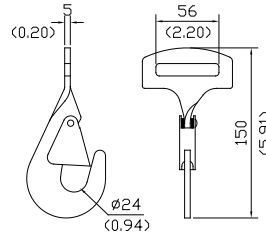

A3007AT

- 38mm
- B/S: 3,000kgs
- 158g

5.08" Flat Snap Hook

A3007AA

A3007AA

- 46mm
- B/S: 3,000kgs
- 149g

A3007AB

- 46mm
- B/S: 3,000kgs
- 149g

A3007AU

- 78mm
- B/S: 7,000kgs
- 408g

Hardware

Snap Hook

2" Flat Snap Hook

A3504AE

- 50mm
- B/S: 1,000kgs
- 85g

Twisted Snap Hook

A3007AL

- 38mm
- B/S: 3,000kgs
- 158g

A3007AQ

- 27mm
- B/S: 1,500kgs
- 98g

A3007AW

- 50mm
- B/S: 3,000kgs
- 170g

A3007AK

- 56mm
- B/S: 2,270 kgs
- 259g

A3007AF

- 56mm
- B/S: 5,000kgs
- 259g

A3027AA

- 56mm
- B/S: 5,000kgs
- 306g

Twisted Snap Hook

A3007AM

- 52mm
- B/S: 4,545kgs
- 393g