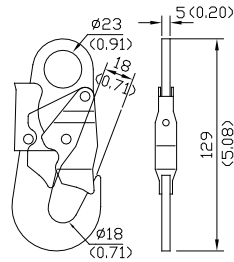

Snap Hook & Rebar Snap Hook

Snap Hook

A3203AC

- 18mm
- B/S: 2,000kgs
- 194g

A3204AM

- ANSI Z359.1
- EN 362:2004

- 19mm
- B/S: 2,300kgs
- 298g

A3204AL

- EN 362:2004
- CSA Z259.12-11
- ANSI Z359.12-09

- 21mm
- B/S: 2,300kgs
- 385g

A3007AC

- 22mm
- B/S: 3,000kgs
- 185g

A3007AV

- 22mm
- B/S: 5,000kgs
- 220g

A3202AD

- Swivel Hook Non-indicator
- Gate 3600LBS
- ANSI Z359.12-09
- CSA Z259.12-11
- EN 362:2004

- 21mm
- B/S: 2,300kgs
- 488g

Rebar Snap Hook

A3201BE

- 60mm
- B/S: 1,800kgs
- 340g

A3201AH

- 53mm
- B/S: 2,300kgs
- 485g

Hardware

Rebar Snap Hook & Flat Snap Hook

Rebar Snap Hook

A3201AY

- EN362:2004

- 60mm
- B/S: 2,300kgs
- 460g

A3201AT

- EN362:2004
- CSA Z259.12-11
- ANSI Z359.12-09

- 65mm
- B/S: 2,300kgs
- 788g

A3201AU