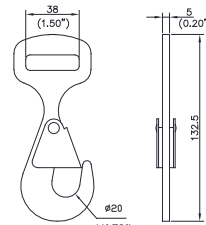

- 27mm
- B/S: 1,500kgs
- 72g

A3008AA

A3008AF

- 30mm
- B/S: 2,200kgs
- 84g

Flat Snap Hook

1" Flat Snap Hook

A3008AB

A3008AB

- 27mm
- B/S: 1,500kgs
- 88g

A3008AC

- 27mm
- B/S: 1,500kgs
- 88g

A3504AG

- 27mm
- B/S: 1,000kgs
- 66g

A3007AR

A3007AR

- 27mm
- B/S: 1,500kgs
- 98g

A3007AT

- 38mm
- B/S: 3,000kgs
- 158g

5.08" Flat Snap Hook

A3007AA

A3007AA

- 46mm
- B/S: 3,000kgs
- 149g

A3007AB

- 46mm
- B/S: 3,000kgs
- 149g