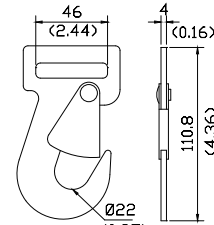

- 27mm
- B/S: 1,500kgs
- 72g

A3008AA

A3008AF

- 30mm
- B/S: 2,200kgs
- 84g

Flat Snap Hook

1" Flat Snap Hook

A3008AB

A3008AB

- 27mm
- B/S: 1,500kgs
- 88g

A3008AC

- 27mm
- B/S: 1,500kgs
- 88g

A3504AG

- 27mm
- B/S: 1,000kgs
- 66g

A3007AR

A3007AR

- 27mm
- B/S: 1,500kgs
- 98g

A3007AT

- 38mm
- B/S: 3,000kgs
- 158g

5.08" Flat Snap Hook

A3007AA

A3007AA

- 46mm
- B/S: 3,000kgs
- 149g

A3007AB

- 46mm
- B/S: 3,000kgs
- 149g

A3007AZ

- 50mm
- B/S: 3,000kgs
- 170g

A3007AG

- 46mm
- B/S: 5,000kgs
- 215g

A3007AH

- 56mm
- B/S: 5,000kgs
- 260g

A3027AB

- 56mm
- B/S: 5,000kgs
- 306g