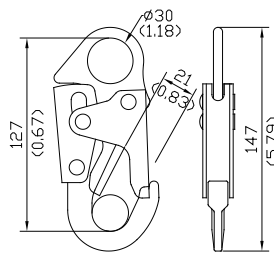

Snap Hook & Rebar Snap Hook

Snap Hook

A3203AC

- 18mm
- B/S: 2,000kgs
- 194g

A3204AM

- ANSI Z359.1
- EN 362:2004

- 19mm
- B/S: 2,300kgs
- 298g

A3204AL

- EN 362:2004
- CSA Z259.12-11
- ANSI Z359.12-09

- 21mm
- B/S: 2,300kgs
- 385g

A3007AC

- 22mm
- B/S: 3,000kgs
- 185g

A3007AV

- 22mm
- B/S: 5,000kgs
- 220g

A3202AD

- Swivel Hook Non-indicator
- Gate 3600LBS
- ANSI Z359.12-09
- CSA Z259.12-11
- EN 362:2004

- 21mm
- B/S: 2,300kgs
- 488g

Rebar Snap Hook

A3201BE

- 60mm
- B/S: 1,800kgs
- 340g

A3201AH

- 53mm
- B/S: 2,300kgs
- 485g

Hardware

Rebar Snap Hook & Flat Snap Hook

Rebar Snap Hook

A3201AY

- EN362:2004

- 60mm
- B/S: 2,300kgs
- 460g

A3201AT

- EN362:2004
- CSA Z259.12-11
- ANSI Z359.12-09

- 65mm
- B/S: 2,300kgs
- 788g

A3201AU