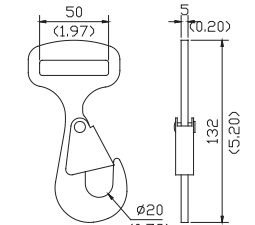

- 27mm
- B/S: 1,500kgs
- 88g

A3008AC

- 27mm
- B/S: 1,500kgs
- 88g

A3504AG

- 27mm
- B/S: 1,000kgs
- 66g

A3007AR

A3007AR

- 27mm
- B/S: 1,500kgs
- 98g

A3007AT

- 38mm
- B/S: 3,000kgs
- 158g

5.08" Flat Snap Hook

A3007AA

A3007AA

- 46mm
- B/S: 3,000kgs
- 149g

A3007AB

- 46mm
- B/S: 3,000kgs
- 149g

A3007AZ

- 50mm
- B/S: 3,000kgs
- 170g

A3007AG

- 46mm
- B/S: 5,000kgs
- 215g

A3007AH

- 56mm
- B/S: 5,000kgs
- 260g

A3027AB

- 56mm
- B/S: 5,000kgs
- 306g