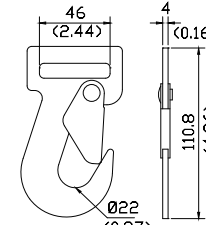

- 27mm
- B/S: 1,500kgs
- 88g

A3008AC

- 27mm
- B/S: 1,500kgs
- 88g

A3504AG

- 27mm
- B/S: 1,000kgs
- 66g

A3007AR

A3007AR

- 27mm
- B/S: 1,500kgs
- 98g

A3007AT

- 38mm
- B/S: 3,000kgs
- 158g

5.08" Flat Snap Hook

A3007AA

A3007AA

- 46mm
- B/S: 3,000kgs
- 149g

A3007AB

- 46mm
- B/S: 3,000kgs
- 149g

A3007AZ

- 50mm
- B/S: 3,000kgs
- 170g

A3007AG

- 46mm
- B/S: 5,000kgs
- 215g

A3007AH

- 56mm
- B/S: 5,000kgs
- 260g

A3027AB

- 56mm
- B/S: 5,000kgs
- 306g

A3007AU

- 78mm
- B/S: 7,000kgs
- 408g

Hardware

Snap Hook

2" Flat Snap Hook

A3504AE

- 50mm
- B/S: 1,000kgs
- 85g

Twisted Snap Hook